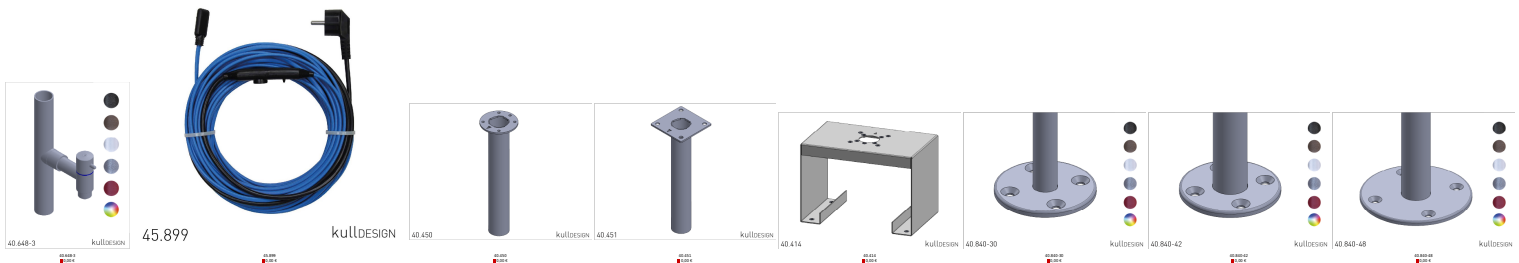

Zubehör

Gartenschlauch Zubehör

Zubehör Wasser

40.840-60
■ 0,00 €

45.310
■ 0,00 €

40.525BR
■ 0,00 €

45.186-M
■ 0,00 €

45.186-E
■ 0,00 €