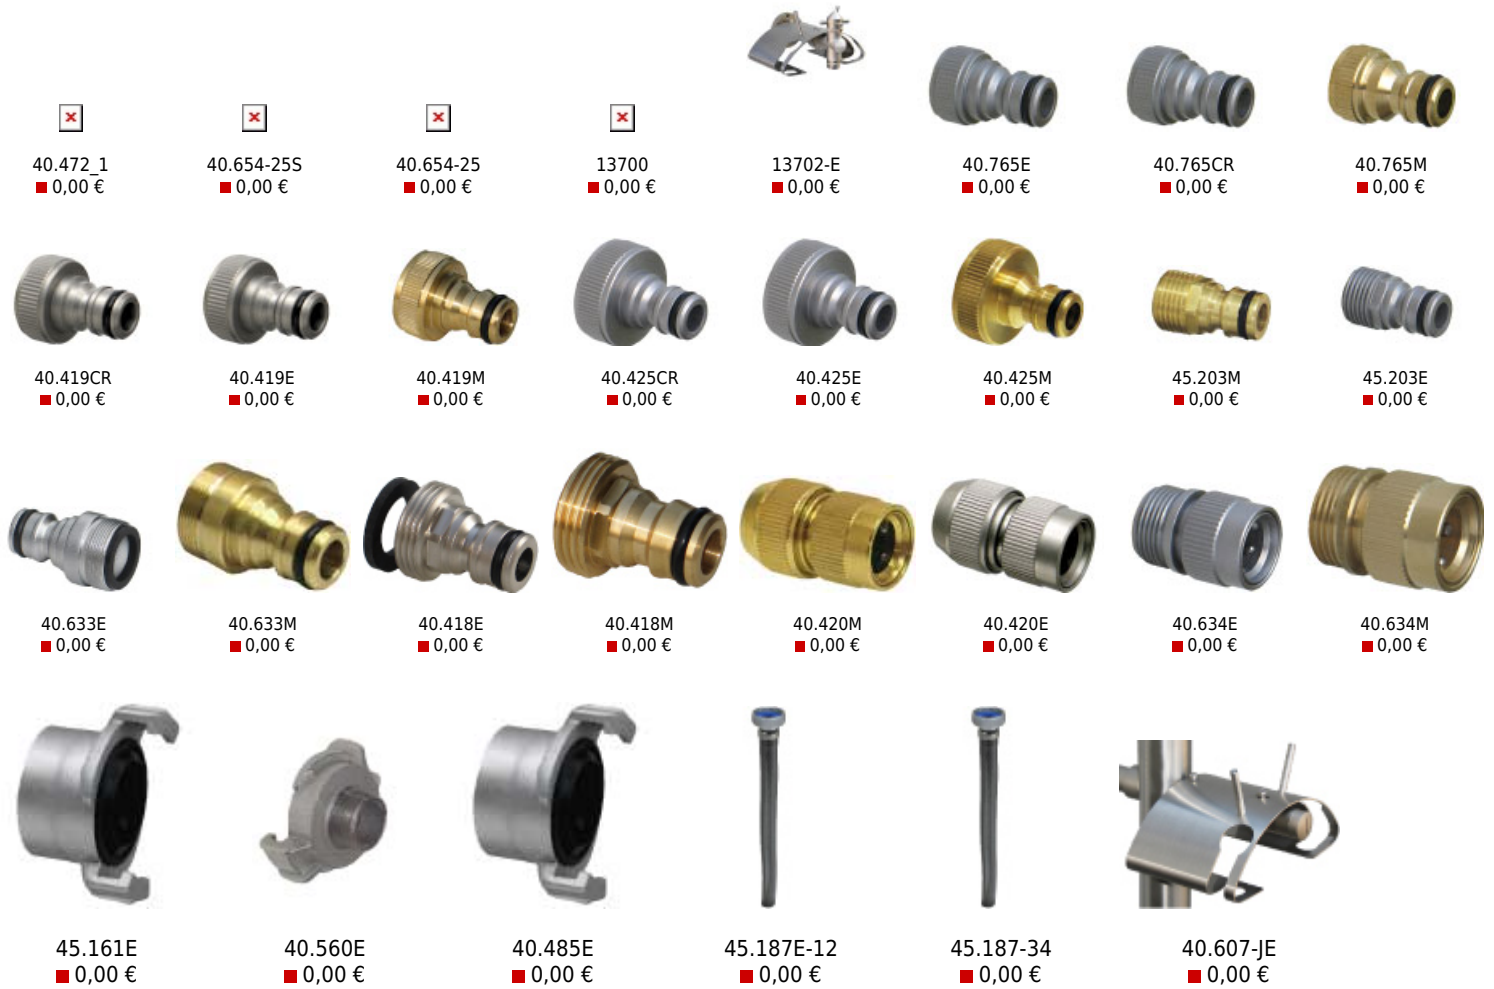

Zubehör

Gartenschlauch Zubehör

Zubehör Wasser

40.840-60
■ 0,00 €

45.310
■ 0,00 €

40.525BR
■ 0,00 €

45.186-M
■ 0,00 €

45.186-E
■ 0,00 €