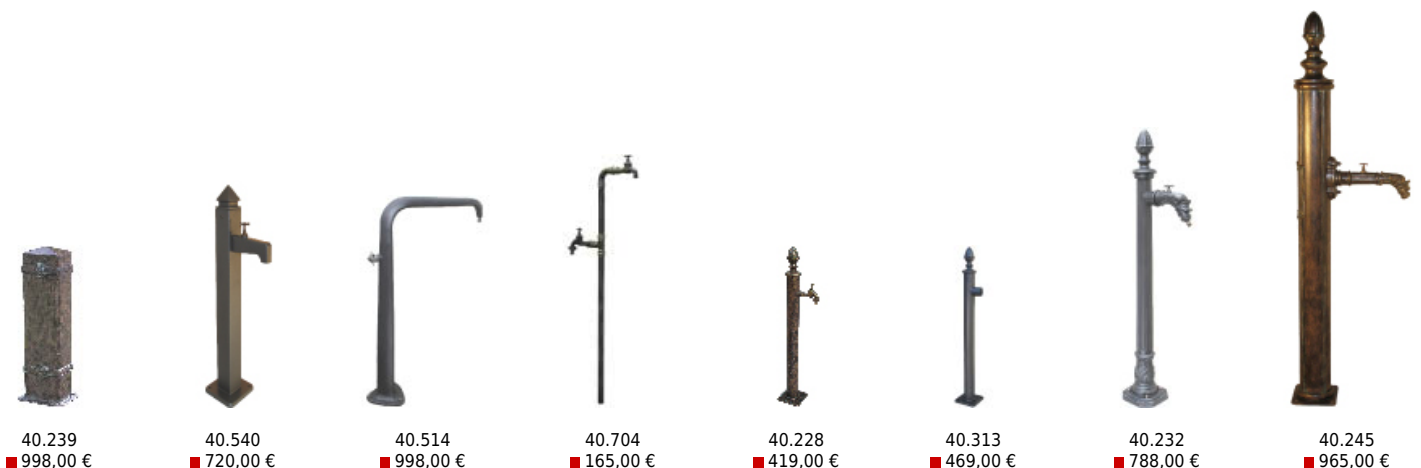

**Brunnen**

**Design Brunnen**

**Brunnen Landhaus**

40.230  
■ 2.239,00 €

40.260  
■ 775,00 €

40.253  
■ 1.119,00 €

40.301  
■ 1.695,00 €

40.568  
■ 1.775,00 €

## Brunnenrost

40.400  
■ 329,00 €

40.609-30\*44  
■ 295,00 €

45.314  
■ 63,50 €

45.288  
■ 66,50 €

40.843-F  
■ 194,00 €

40.724-7  
■ 195,00 €

40.843-04  
■ 283,00 €

40.843-06  
■ 298,00 €

40.609-50\*44  
■ 319,00 €

40.358-060  
■ 318,00 €

40.724-4  
■ 165,00 €

40.805  
■ 298,00 €

40.609-50\*30  
■ 275,00 €

40.270  
■ 122,00 €

40.738  
■ 83,50 €

45.220  
■ 129,00 €

40.161F  
■ 81,90 €

45.028  
■ 57,50 €

40.161  
■ 77,00 €

40.303  
■ 94,00 €