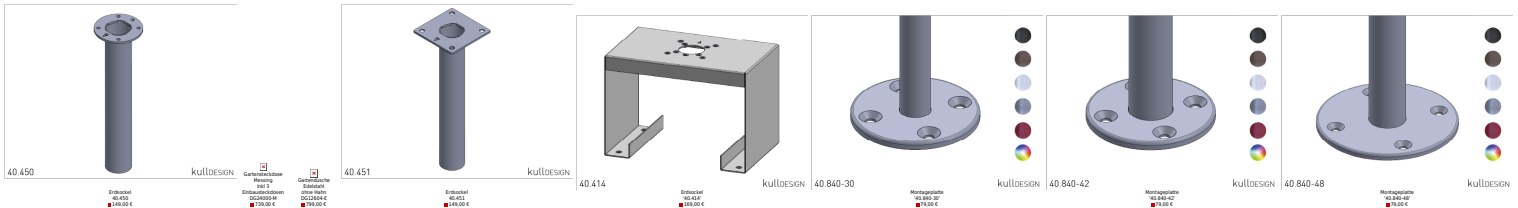

Gart+Art erhalten Sie in zwei Varianten:

Kombination E
Edelstahl mit Applikationen in Edelstahl-Optik

Kombination M
Edelstahl mit Applikationen aus naturbelassenem Messing

Alle Preise inkl. MwSt.

Kupplungsstück
1/2"IG
DG15001-E
■ 10,31 €

Montageset
Oberflur
DG12610-E
■ 152,00 €

Montageset
Oberflur
DG12610-M
■ 123,00 €

Rohrbelüfter
M24x3/4"
DG11001-EC
■ 14,20 €

Rohrbelüfter
M24x3/4"
DG11001
■ 14,20 €

Schlauch-Führun
g
DG12210-E
■ 229,00 €

Schlauch-Verbin
der
DG15007-M
■ 2,90 €

Wasserhahn-Set
gebogen
DG11010-M
■ 134,01 €

Wasserhahn-Set
kurz
DG11040-M
■ 134,01 €

Brunnensäule inkl.
Hahn
12,0*22,0*100cm
DG12601-E
■ 599,00 €

Brunnensäule inkl.
Hahn
12,0*22,0*100cm
DG12601-M
■ 599,00 €

Brunnensäule inkl.
Hahn
12,0*27,0*100cm
DG12602-E
■ 689,00 €

Brunnensäule inkl.
Hahn
12,0*27,0*100cm
DG12602-M
■ 689,00 €

Brunnensäule
inkl.2X Hahn
22,0*39,0*100cm
DG12603-E
■ 779,00 €

Brunnensäule
inkl.2X Hahn
22,0*39,0*100cm
DG12603-M
■ 779,00 €