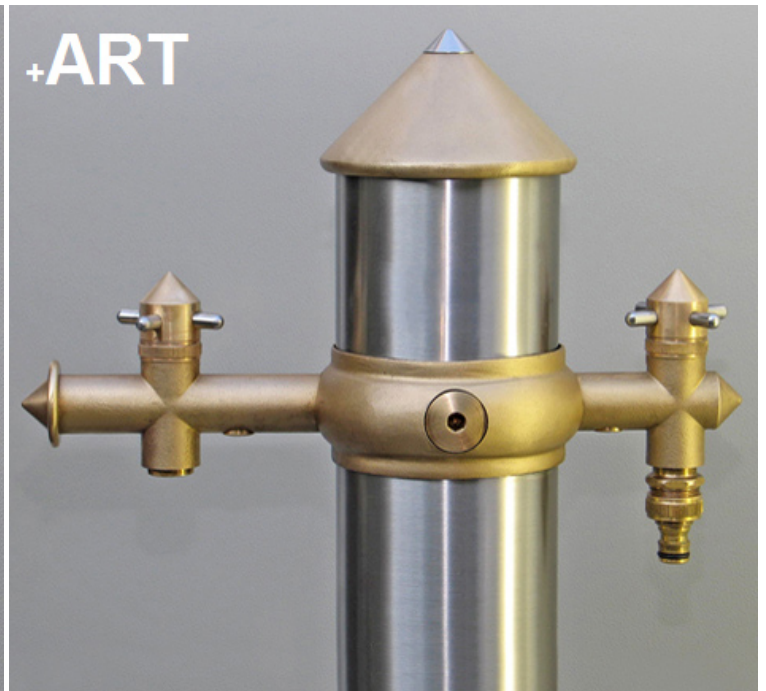

Gart+Art erhalten Sie in zwei Varianten:

Kombination E
Edelstahl mit Applikationen in Edelstahl-Optik

Kombination M
Edelstahl mit Applikationen aus naturbelassenem Messing

Alle Preise inkl. MwSt.

Kupplungsstück
1/2"IG
DG15001-E
■ 10,31 €

Montageset
Oberflur
DG12610-E
■ 152,00 €

Montageset
Oberflur
DG12610-M
■ 123,00 €

Rohrbelüfter
M24x3/4"
DG11001-EC
■ 14,20 €

Rohrbelüfter
M24x3/4"
DG11001
■ 14,20 €

Schlauch-Führun
g
DG12210-E
■ 229,00 €

Schlauch-Verbin
der
DG15007-M
■ 2,90 €