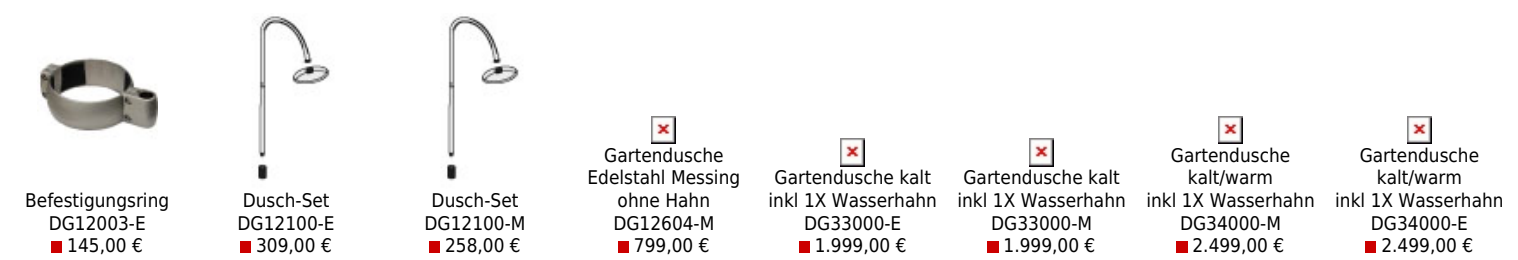

Gart+Art erhalten Sie in zwei Varianten:

Kombination E
Edelstahl mit Applikationen in Edelstahl-Optik

Kombination M
Edelstahl mit Applikationen aus naturbelassenem Messing

Alle Preise inkl. MwSt.

Kupplungsstück
1/2"IG
DG15001-E
■ 10,31 €

Montageset
Oberflur
DG12610-E
■ 152,00 €

Montageset
Oberflur
DG12610-M
■ 123,00 €

Rohrbelüfter
M24x3/4"
DG11001-EC
■ 14,20 €

Rohrbelüfter
M24x3/4"
DG11001
■ 14,20 €

Schlauch-Führun
g
DG12210-E
■ 229,00 €

Schlauch-Verbin
der
DG15007-M
■ 2,90 €