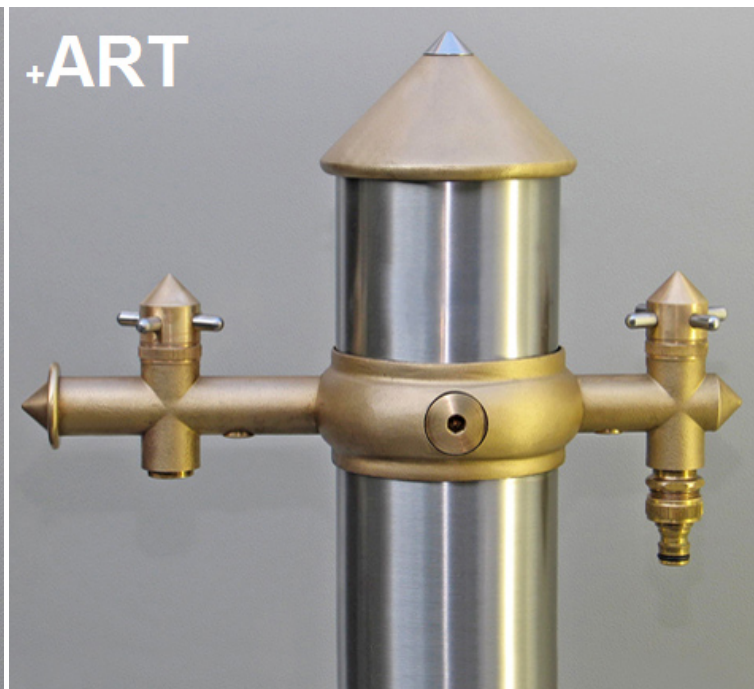

Gart+Art erhalten Sie in zwei Varianten:

**Kombination\_E**  
Edelstahl mit Applikationen in Edelstahl-Optik

**Kombination\_M**  
Edelstahl mit Applikationen aus naturbelassenem Messing

Alle Preise inkl. MwSt.

- |   |   |  |  |   |   |   |   |
|---|---|--|--|---|---|---|---|
| <br>05 Brunnen 106cm<br>DG40430<br>■ 875,36 €  | <br>Lichtpoller<br>H:67 cm, 1x Licht<br>DG22100-M<br>■ 648,23 € | <br>Wasserhahn-Set<br>kurz<br>DG11040-M<br>■ 130,63 €            | <br>Wasserhahn-Set<br>kurz<br>DG11040-E<br>■ 157,91 €            | <br>Wasserhahn-Set<br>gebogen<br>DG11010-M<br>■ 130,63 € | <br>Wasserhahn-Set<br>gebogen<br>DG11010-E<br>■ 157,91 € | <br>Wasserhahn-Set<br>lang<br>DG11000-M<br>■ 133,55 €        | <br>Wasserhahn-Set<br>lang<br>DG11000-E<br>■ 159,87 €        |
| <br>Schlauchhalter<br>DG13701-M<br>■ 116,00 € | <br>Schlauchhalter<br>DG13701-E<br>■ 137,45 €                  | <br>Schlauchhalter mit<br>Wasserhahn<br>DG13702-M<br>■ 238,82 € | <br>Schlauchhalter mit<br>Wasserhahn<br>DG13702-E<br>■ 281,72 € | <br>Wasser-Paneel<br>DG13200-M<br>■ 358,72 €             | <br>Wasser-Paneel<br>DG13200-E<br>■ 430,86 €             | <br>Wasser-Paneel<br>Zusatzventil<br>DG13400-M<br>■ 561,47 € | <br>Wasser-Paneel<br>Zusatzventil<br>DG13400-E<br>■ 677,47 € |
| <br>Wasserbecken<br>DG13000-M<br>■ 778,86 €   | <br>Wasserbecken<br>DG13000-E<br>■ 934,82 €                    | <br>Wasserbecken +Z<br>DG13300-M<br>■ 964,06 €                  | <br>Wasserbecken +Z<br>DG13300-E<br>■ 1.168,77 €                | <br>Wasserzapfsäule F1<br>DG12601-M<br>■ 427,94 €        | <br>Wasserzapfsäule F1<br>DG12601-E<br>■ 530,28 €        | <br>Wasserzapfsäule F2<br>DG12602-M<br>■ 520,54 €            | <br>Wasserzapfsäule F2<br>DG12602-E<br>■ 631,67 €            |