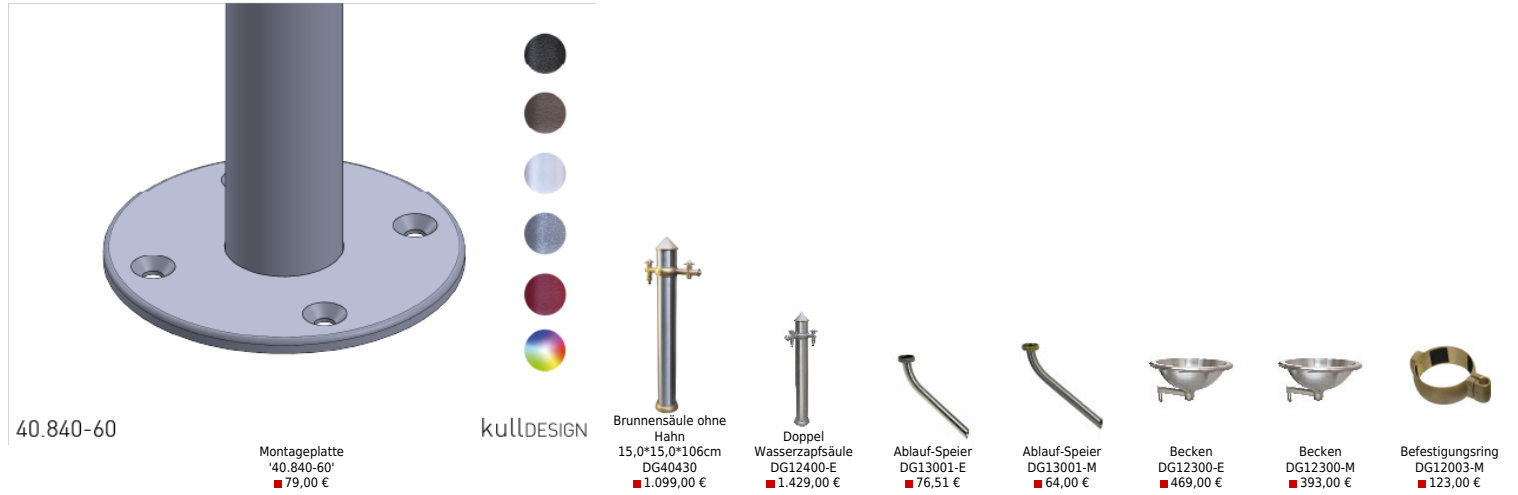

Gart+Art erhalten Sie in zwei Varianten:

Kombination E
Edelstahl mit Applikationen in Edelstahl-Optik

Kombination M
Edelstahl mit Applikationen aus naturbelassenem Messing

Alle Preise inkl. MwSt.

Kupplungsstück
1/2"IG
DG15001-E
■ 10,31 €

Montageset
Oberflur
DG12610-E
■ 152,00 €

Montageset
Oberflur
DG12610-M
■ 123,00 €

Rohrbelüfter
M24x3/4"
DG11001-EC
■ 14,20 €

Rohrbelüfter
M24x3/4"
DG11001
■ 14,20 €

Schlauch-Führun
g
DG12210-E
■ 229,00 €

Schlauch-Verbin
der
DG15007-M
■ 2,90 €

Wasserhahn-Set
gebogen
DG11010-M
■ 134,01 €

Wasserhahn-Set
kurz
DG11040-M
■ 134,01 €

Brunnensäule inkl.
Hahn
12,0*22,0*100cm
DG12601-E
■ 599,00 €

Brunnensäule inkl.
Hahn
12,0*22,0*100cm
DG12601-M
■ 599,00 €

Brunnensäule inkl.
Hahn
12,0*27,0*100cm
DG12602-E
■ 689,00 €

Brunnensäule inkl.
Hahn
12,0*27,0*100cm
DG12602-M
■ 689,00 €

Brunnensäule
inkl.2X Hahn
22,0*39,0*100cm
DG12603-E
■ 779,00 €

Brunnensäule
inkl.2X Hahn
22,0*39,0*100cm
DG12603-M
■ 779,00 €