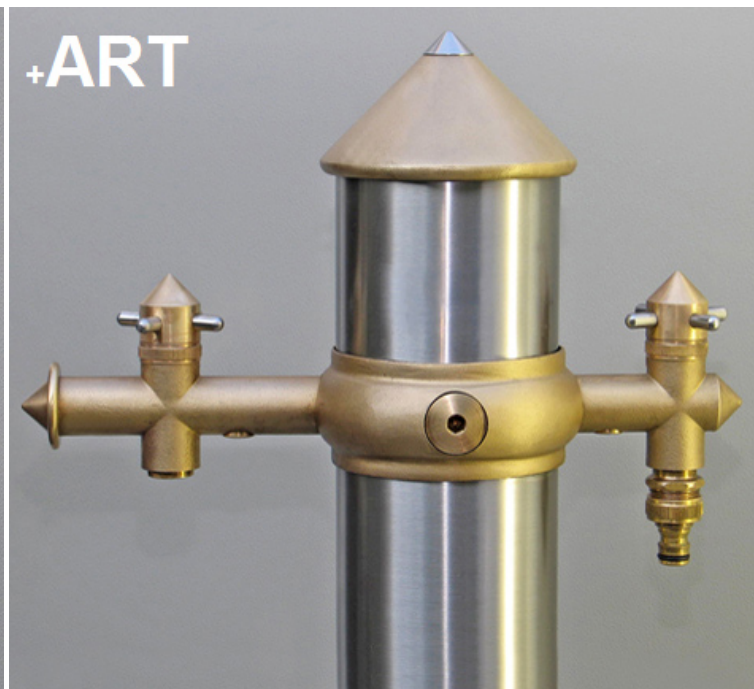

Kombination M
Edelstahl mit Applikationen aus naturbelassenem Messing

Alle Preise inkl. MwSt.