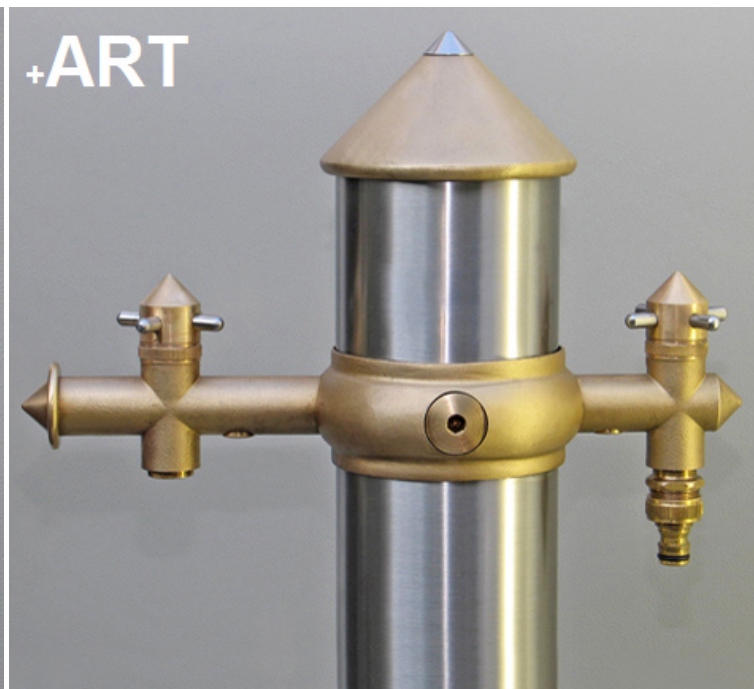

Gart+Art erhalten Sie in zwei Varianten:

Kombination E
Edelstahl mit Applikationen in Edelstahl-Optik

Kombination M
Edelstahl mit Applikationen aus naturbelassenem Messing

Alle Preise inkl. MwSt.

05 Brunnen 106cm
DG40430
■ 898,00 €

Lichtpoller
H:67 cm, 1x Licht
DG22100-M
■ 665,00 €

Wasserhahn-Set
kurz
DG11040-M
■ 134,00 €

Wasserhahn-Set
kurz
DG11040-E
■ 162,00 €

Wasserhahn-Set
gebogen
DG11010-M
■ 134,00 €

Wasserhahn-Set
gebogen
DG11010-E
■ 162,00 €