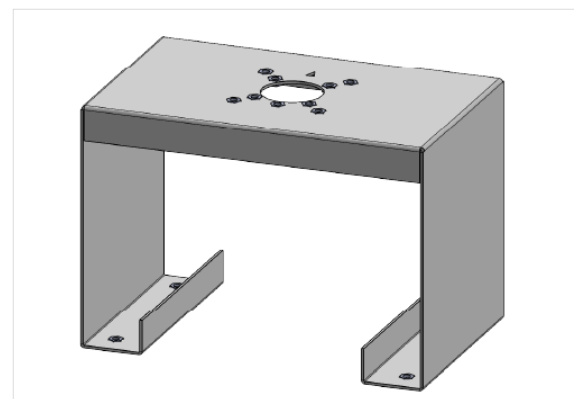

### ■ Passende Ergänzungen

40.451

kullDESIGN

40.414

kullDESIGN

- Anschlusschacht kalt  
45.286  
■ € 720,00
- Brauseteller 25cm Edelstahl glänzend  
40.654-25  
■ € 189,00
- Brauseteller 25cm schwarz gepulvert  
40.654-25S  
■ € 239,00