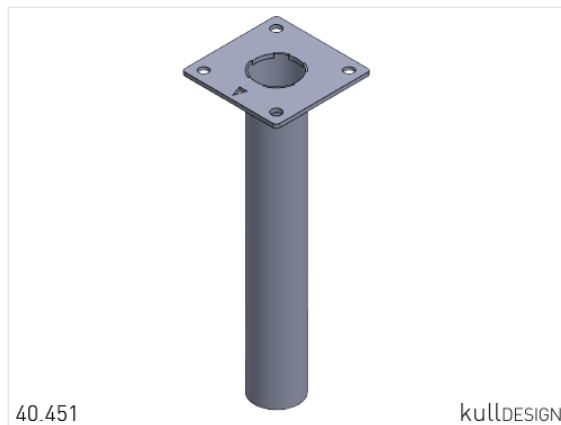

## Solar Gartendusche "Classik" inkl. Wasserhahn

**1.999,00 €** (Inkl. MwSt. zzgl. Versand)

Maße: B=17,0, H=229,0, T=32,0 cm. Gewicht: 20.00 kg

### FARBKARTE

- Bordeaux-rot
- Edelstahl matt
- Nero-schwarz
- Silverstone- anthrazit
- Toscana-braun

Die classic Gartendusche ist eine Augenweide das ganze Jahr und erfrischt mit dem breiten Regenteller an warmen Tagen.

### ■ Passende Ergänzungen

40.451

kullDESIGN

40.414

kullDESIGN

- Anschlusschacht kalt  
45.286  
■ € 720,00
- Brauseteller 25cm Edelstahl glänzend  
40.654-25  
■ € 189,00
- Brauseteller 25cm schwarz gepulvert  
40.654-25S  
■ € 239,00