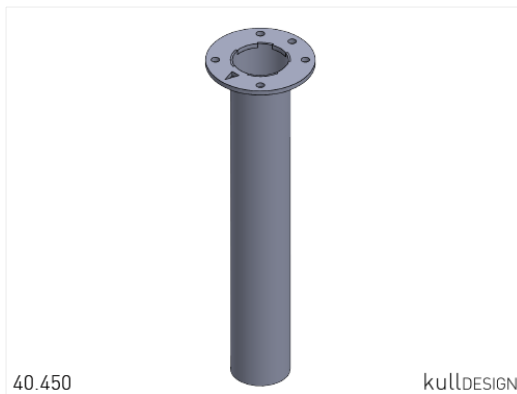

Art. Nr.: **34000-M**

Gartendusche kalt/warm inkl 1X Wasserhahn Zubehör siehe Produktbeschreibung

2.499,00 € (Inkl. MwSt. zzgl. Versand)

Maße: B=15,0, H=205,0, T=36,0 cm. Gewicht: 16.00 kg

FARBKARTE

- Messing natur

34000 - Wasserzapfsäule mit Dusche

Produkt:

Die Dusche kann wahlweise ganz in Edelstahl oder aus einer Kombination aus Edelstahl und Messing bestellt werden

Das Grundmodul enthält den Duschbogen und die Wasserzapfsäule, das Doppelventil für die Warm- und Kaltwasserzufuhr mit entsprechenden Drehgriffen, sowie einen zusätzlichen Wasserhahn und ein Anschlussset bestehend aus einer Rolle Teflonband.

Der weitere Anschluss an der Wasserzapfsäule ist mit einem Blindstopfen versehen. Ist ein weiterer Wasserhahn gewünscht, kann dieser hier installiert werden. Sollte dies der Fall sein, so muss der weitere Wasserhahn zusätzlich bestellt werden, da nur ein Wasserhahn im Standardlieferumfang enthalten ist.

■ Passende Ergänzungen

40.450

kullDESIGN

40.414

kullDESIGN

Innen-Oberteil
Keramik
1/2"x30mm
45.088
■ € 27,50

■ Anschlusschacht
kalt
45.286
■ € 720,00

■ Brauseteller 25cm
Edelstahl glänzend
40.654-25
■ € 189,00