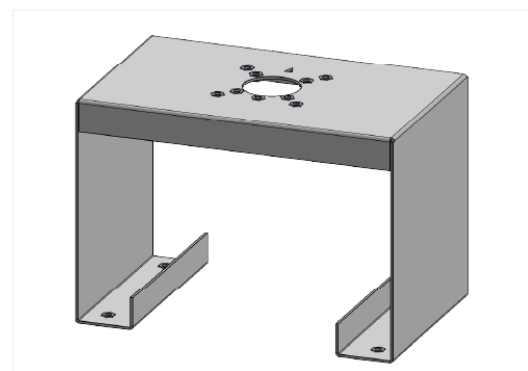

34000 - Wasserzapfsäule mit Dusche

Produkt:

Die Dusche kann wahlweise ganz in Edelstahl oder aus einer Kombination aus Edelstahl und Messing bestellt werden

Das Grundmodul enthält den Duschbogen und die Wasserzapfsäule, das Doppelventil für die Warm- und Kaltwasserzufuhr mit entsprechenden Drehgriffen, sowie einen zusätzlichen Wasserhahn und ein Anschlussset bestehend aus einer Rolle Teflonband.

Der weitere Anschluss an der Wasserzapfsäule ist mit einem Blindstopfen versehen. Ist ein weiterer Wasserhahn gewünscht, kann dieser hier installiert werden. Sollte dies der Fall sein, so muss der weitere Wasserhahn zusätzlich bestellt werden, da nur ein Wasserhahn im Standardlieferumfang enthalten ist.

Bitte beachten Sie, dass kein Duschkopf enthalten ist. Dieser muss nach Wunsch dazu bestellt werden.

Zusätzlich empfehlen wir einen Sockel, um die Dusche sicher zu montieren.

Weitere Sonderanpassungen sind auf Anfrage möglich.

■ Passende Ergänzungen

40.450

kullDESIGN

40.414

kullDESIGN

Innen-Oberteil
Keramik
1/2"x30mm
45.088
■ € 27,50

■ Anschlusschacht
kalt
45.286
■ € 720,00

■ Brauseteller 25cm
Edelstahl glänzend
40.654-25
■ € 189,00