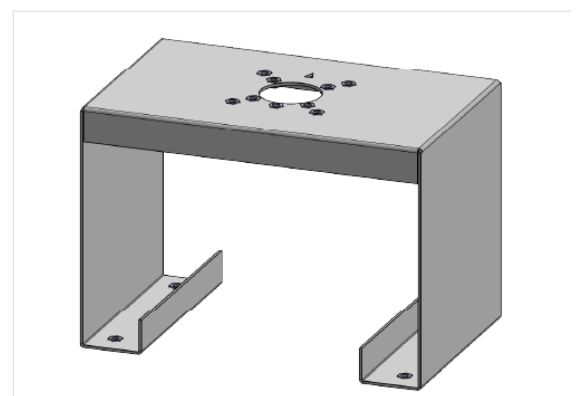

Art. Nr.: **40.867**

Brunnensäule 4,2*83,5cm

599,00 € (Inkl. MwSt. zzgl. Versand)

Maße: B=11,0, H=83,5, T=27,5 cm. Gewicht: 3.30 kg

FARBKARTE

- Bordeaux-rot
- Edelstahl matt
- Nero-schwarz
- Silverstone- anthrazit
- Toscana-braun

Die schlichte Säule mit 4,2 cm Durchmesser hat oben ist ein Pin Griff mit leichtgängigem Keramik Drehventil sowie ein 21,5 cm langen Wasserauslauf mit einem eingebauten Perlator. Hier kann in das M24 Feingewinde auch ein Schlauchanschluss eingedreht werden. Der innenliegende flexible Panzerschlauch ragt raus und hat eine 1/2" Anschlussmutter. Dieser wendet sich bei der Montage innen hoch.

■ Passende Ergänzungen

40.450

kullDESIGN

40.414

kullDESIGN

"Click" Anschluss M24
AG
40.633E
■ € 9,90

Zusatz-Anschluss
40.649
■ € 299,00

Wasserhahn 1/2"
ø3x08cm
40.153
■ € 189,00