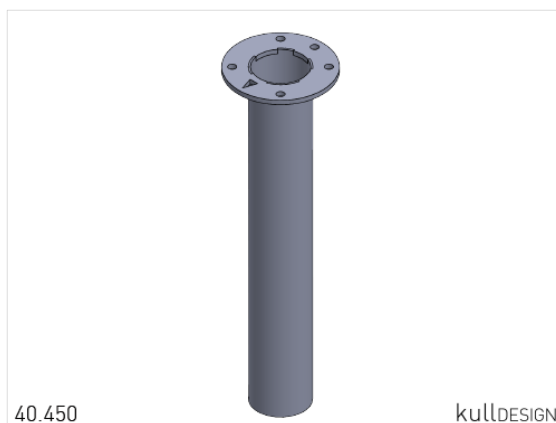

Art. Nr.: **40.867**

Brunnensäule 4,2*83,5cm

599,00 € (Inkl. MwSt. zzgl. Versand)

Maße: B=11,0, H=83,5, T=27,5 cm. Gewicht: 3.30 kg

FARBKARTE

- Bordeaux-rot
- Edelstahl matt
- Nero-schwarz
- Silverstone- anthrazit
- Toscana-braun

Die schlichte Säule mit 4,2 cm Durchmesser hat oben ist ein Pin Griff mit leichtgängigem Keramik Drehventil sowie ein 21,5 cm langen Wasserauslauf mit einem eingebauten Perlator. Hier kann in das M24 Feingewinde auch ein Schlauchanschluss eingedreht werden. Der innenliegende flexible Panzerschlauch ragt raus und hat eine 1/2" Anschlussmutter. Dieser wendet sich bei der Montage innen hoch.

Die klaren Formen mit reduziertem Design sind einfach cool - ob Garten, Terrasse oder im Wintergarten und Edelstahl matt ist dezent und pflegeleicht!

Bei Fragen haben sind wir Ihnen gerne behilflich.

40.867

■ Passende Ergänzungen

40.450

kullDESIGN

40.414

kullDESIGN

"Click" Anschluss M24
AG
40.633E
■ € 9,90

Zusatz-Anschluss
40.649
■ € 299,00

Wasserhahn 1/2"
ø3x08cm
40.153
■ € 189,00