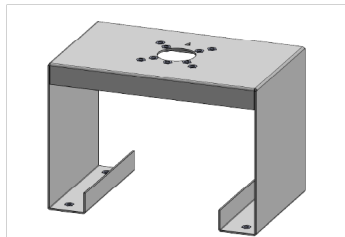

Das Grundmodul enthält den Duschbogen, einen verchromten Brauseteller Ø 20 cm, das Doppelventil für die Warm- und Kaltwasserzufuhr mit entsprechenden Drehgriffen, sowie einen Anschluss für einen zusätzlichen Wasserhahn, die Bodenplatte und ein Anschlussset.

Zusätzlich empfehlen wir einen Sockel, um die Dusche sicher zu montieren.

Auf unserer Webseite finden Sie außerdem viele weitere Brauseteller in unterschiedlichen Größen, Formen und Farben.

Weitere Sonderanpassungen sind auf Anfrage möglich.

■ Passende Ergänzungen

40.414

kullDESIGN

- Wasserhahn 1/2" ø300cm
 40.153
 € 180,00
- Wasserhahn 3/4" ø240cm
 40.152RV
 € 220,00
- Brauseteller 25cm Edelstahl glänzend
 40.654-25
 € 180,00
- Brauseteller 25cm schwarz gepulvert
 40.654-25S
 € 230,00
- Anschlussschacht kühlwarm
 45.287
 € 810,00