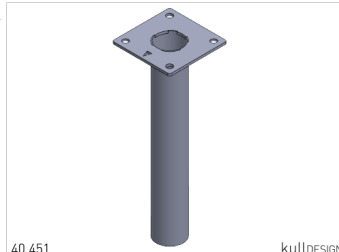

Das Grundmodul enthält den Duschbogen, einen verchromten Brauseteller Ø 20 cm, das Doppelventil für die Warm- und Kaltwasserzufuhr mit entsprechenden Drehgriffen, sowie einen Anschluss für einen zusätzlichen Wasserhahn, die Bodenplatte und ein Anschlussset.

■ Passende Ergänzungen

40.414

kullDESIGN

- Wasserhahn 1/2" ø300cm
 40.153
 € 180,00
- Wasserhahn 3/4" ø240cm
 40.152RV
 € 220,00
- Brauseteller 25cm Edelstahl glänzend
 40.654-25
 € 180,00
- Brauseteller 25cm schwarz gepulvert
 40.654-25S
 € 230,00
- Anschlussschacht kühlwarm
 45.287
 € 810,00

Endsocket
40.414
€ 210,00

40.451

kullDESIGN

45.899

Endsocket
40.451
€ 180,00

kullDESIGN

Frostschutz Heizleitung
45.899
€ 350,00