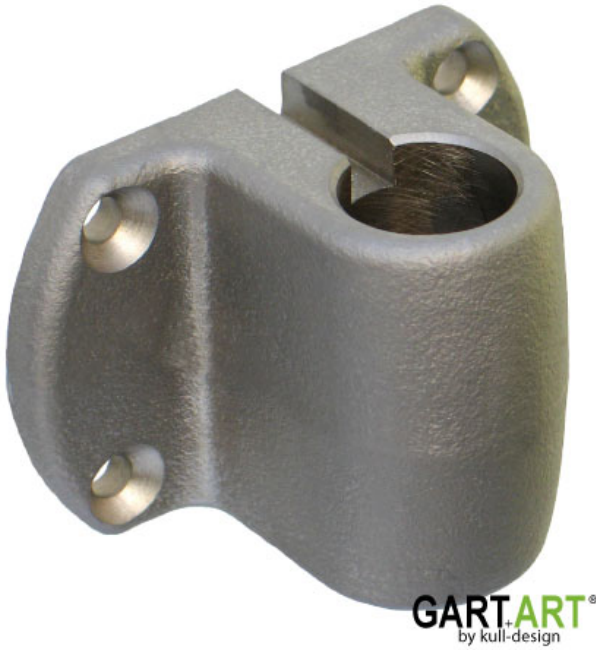

Art. Nr.: **22717-E**

Wandhalter

48,90 € (Inkl. MwSt. zzgl. Versand)

Maße: B=7,5, H=5,0, T=4,6 cm. Gewicht: 0.50 kg

FARBKARTE

- Edelstahl-Optik

Wandhalter zur Aufnahme von Schlauchwickler oder Becken

Mit dieser Wandhalterung der Produktlinie Gart+Art von Kull Design können Sie Schlauchwickler oder Becken einfach befestigen.

■ Passende Ergänzungen

Schlauchwickler
Wand
12201-E
■ € 689,00