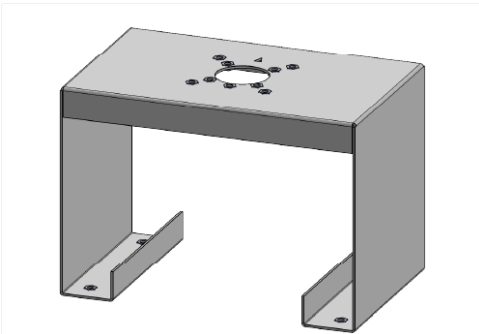

Das Grundmodul enthält den Duschbogen, einen verchromten Brauseteller Ø 20 cm, ein Ventil für die Kaltwasserzufuhr mit entsprechendem Drehgriff, sowie einen Anschluss für einen zusätzlichen Wasserhahn und die Bodenplatte. Da die Dusche wahlweise ober- oder unterirdisch angeschlossen werden kann, ist zusätzlich ein bodennaher Anschluss und ein Anschlussset enthalten. Bei Lieferung ist der oberirdische Anschluss mit einem Blindstopfen versehen. Je nach Bedarf kann Dieser gemäß der Skizze entfernt werden, um den Wasseranschluss zu ermöglichen. Ist kein zusätzlicher Wasserhahn gewünscht, wird der Anschluss mit einem Blindstopfen versehen, um eine spätere Installation zu ermöglichen. Bitte beachten Sie, dass kein Wasserhahn enthalten ist. Dieser muss nach Wunsch dazu bestellt werden.

Zusätzlich empfehlen wir, wenn eine unterirdische Wasserzuleitung gewünscht ist, einen Erdsockel. Bitte beachten Sie hierzu die Montagehinweise auf der Skizze.

Auf unserer Webseite finden Sie außerdem viele weitere Brauseteller in unterschiedlichen Größen, Formen und Farben.

Brauseteller 25cm
 schwarz gepulvert
 40.654-25S
 € 239,00

Brauseteller 40cm
 schwarz gepulvert
 40.654-40S
 € 299,00

40.450

kullDESIGN

Erdsockel
 40.450
 € 199,00

40.414

kullDESIGN

Erdsockel
 40.414
 € 219,00