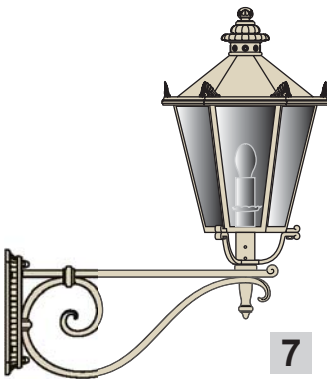

6-eck Aussenleuchten für Altstadt, Park & Garten

10

1

2

3

4

5

6

7

8

9

10

1 Hänge-Leuchte Art.-Nr. 10.030
Leuchte 15.032 Gehänge 15.079
B: 44,0 H: 156,0 T: 44,0 cm

2 Hänge-Leuchte Art.-Nr. 10.079
Leuchte 15.048 Gehänge 15.079
B: 36,0 H: 146,0 T: 36,0 cm

3 Wand-Leuchte flach Art.-Nr. 10.081
mit Kabelanschluss unterm Dach
B: 44,0 H: 62,5 T: 27,0 cm

4 Wand-Leuchte flach Art.-Nr. 10.154
mit Kabelanschluss unterm Dach
B: 29,0 H: 48,0 T: 19,0 cm

5 Wandarm-Leuchte Art.-Nr. 10.029
Leuchte 15.032 Arm 15.109
B: 44,0 H: 72,0 T: 87,0 cm

6 Wandarm-Leuchte Art.-Nr. 10.083
Leuchte 15.048 Arm 15.045
B: 35,0 H: 58,0 T: 64,0 cm

10 Wandarm-Leuchte Art.-Nr. 10.085
Leuchte 15.047 Arm 15.073
B: 35,0 H: 85,0 T: 58,0 cm