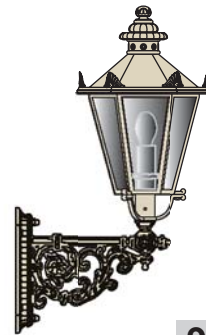

6-eck Aussenleuchten für Altstadt, Park & Garten

10

1

2

3

4

5

6

7

8

9

10

1 Hänge-Leuchte Art.-Nr. 10.030
Leuchte 15.032 Gehänge 15.079
B: 44,0 H: 156,0 T: 44,0 cm

2 Hänge-Leuchte Art.-Nr. 10.079
Leuchte 15.048 Gehänge 15.079
B: 36,0 H: 146,0 T: 36,0 cm

3 Wand-Leuchte flach Art.-Nr. 10.081
mit Kabelanschluss unterm Dach
B: 44,0 H: 62,5 T: 27,0 cm

4 Wand-Leuchte flach Art.-Nr. 10.154
mit Kabelanschluss unterm Dach
B: 29,0 H: 48,0 T: 19,0 cm

5 Wandarm-Leuchte Art.-Nr. 10.029
Leuchte 15.032 Arm 15.109
B: 44,0 H: 72,0 T: 87,0 cm

6 Wandarm-Leuchte Art.-Nr. 10.083
Leuchte 15.048 Arm 15.045
B: 35,0 H: 58,0 T: 64,0 cm

10 Wandarm-Leuchte Art.-Nr. 10.085
Leuchte 15.047 Arm 15.073
B: 35,0 H: 85,0 T: 58,0 cm