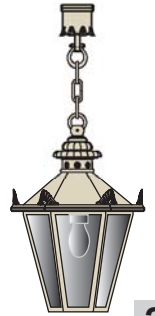

6-eck Aussenleuchten für Altstadt, Park & Garten

10

1

2

3

4

5

6

7

8

9

10

1 Hänge-Leuchte Art.-Nr. 10.030
Leuchte 15.032 Gehänge 15.079
B: 44,0 H: 156,0 T: 44,0 cm

2 Hänge-Leuchte Art.-Nr. 10.079
Leuchte 15.048 Gehänge 15.079
B: 36,0 H: 146,0 T: 36,0 cm

3 Wand-Leuchte flach Art.-Nr. 10.081
mit Kabelanschluss unterm Dach
B: 44,0 H: 62,5 T: 27,0 cm

4 Wand-Leuchte flach Art.-Nr. 10.154
mit Kabelanschluss unterm Dach
B: 29,0 H: 48,0 T: 19,0 cm

5 Wandarm-Leuchte Art.-Nr. 10.029
Leuchte 15.032 Arm 15.109
B: 44,0 H: 72,0 T: 87,0 cm

6 Wandarm-Leuchte Art.-Nr. 10.083
Leuchte 15.048 Arm 15.045
B: 35,0 H: 58,0 T: 64,0 cm

7 Wandarm-Leuchte Art.-Nr. 10.215
Leuchte 15.031 Arm 15.113
B: 44,0 H: 98,0 T: 86,0 cm

8 Wandarm-Leuchte Art.-Nr. 10.145
Leuchte 15.031 Arm 15.009
B: 44,0 H: 99,0 T: 75,0 cm

9 Wandarm-Leuchte Art.-Nr. 10.084
Leuchte 15.047 Arm 15.006
B: 35,0 H: 87,0 T: 52,0 cm