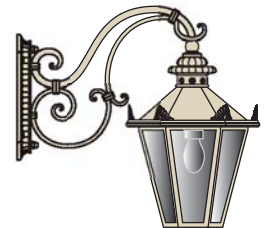

6-eck Aussenleuchten für Altstadt, Park & Garten

10

1

2

3

4

5

6

7

8

9

10

1 Hänge-Leuchte Art.-Nr. 10.030
Leuchte 15.032 Gehänge 15.079
B: 44,0 H: 156,0 T: 44,0 cm

2 Hänge-Leuchte Art.-Nr. 10.079
Leuchte 15.048 Gehänge 15.079
B: 36,0 H: 146,0 T: 36,0 cm

3 Wand-Leuchte flach Art.-Nr. 10.081
mit Kabelanschluss unterm Dach
B: 44,0 H: 62,5 T: 27,0 cm

4 Wand-Leuchte flach Art.-Nr. 10.154
mit Kabelanschluss unterm Dach
B: 29,0 H: 48,0 T: 19,0 cm

5 Wandarm-Leuchte Art.-Nr. 10.029
Leuchte 15.032 Arm 15.109
B: 44,0 H: 72,0 T: 87,0 cm

6 Wandarm-Leuchte Art.-Nr. 10.083
Leuchte 15.048 Arm 15.045
B: 35,0 H: 58,0 T: 64,0 cm