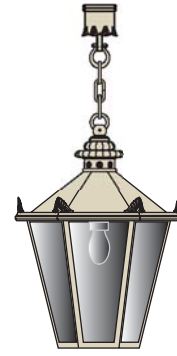

6-eck Aussenleuchten für Altstadt, Park & Garten

10

1

2

3

4

5

6

7

8

9

10

1 Hänge-Leuchte Art.-Nr. 10.030
Leuchte 15.032 Gehänge 15.079
B: 44,0 H: 156,0 T: 44,0 cm

2 Hänge-Leuchte Art.-Nr. 10.079
Leuchte 15.048 Gehänge 15.079
B: 36,0 H: 146,0 T: 36,0 cm

3 Wand-Leuchte flach Art.-Nr. 10.081
mit Kabelanschluss unterm Dach
B: 44,0 H: 62,5 T: 27,0 cm

4 Wand-Leuchte flach Art.-Nr. 10.154
mit Kabelanschluss unterm Dach
B: 29,0 H: 48,0 T: 19,0 cm

5 Wandarm-Leuchte Art.-Nr. 10.029
Leuchte 15.032 Arm 15.109
B: 44,0 H: 72,0 T: 87,0 cm

6 Wandarm-Leuchte Art.-Nr. 10.083
Leuchte 15.048 Arm 15.045
B: 35,0 H: 58,0 T: 64,0 cm

7 Wandarm-Leuchte Art.-Nr. 10.215
Leuchte 15.031 Arm 15.113
B: 44,0 H: 98,0 T: 86,0 cm

8 Wandarm-Leuchte Art.-Nr. 10.145
Leuchte 15.031 Arm 15.009
B: 44,0 H: 99,0 T: 75,0 cm

9 Wandarm-Leuchte Art.-Nr. 10.084
Leuchte 15.047 Arm 15.006
B: 35,0 H: 87,0 T: 52,0 cm