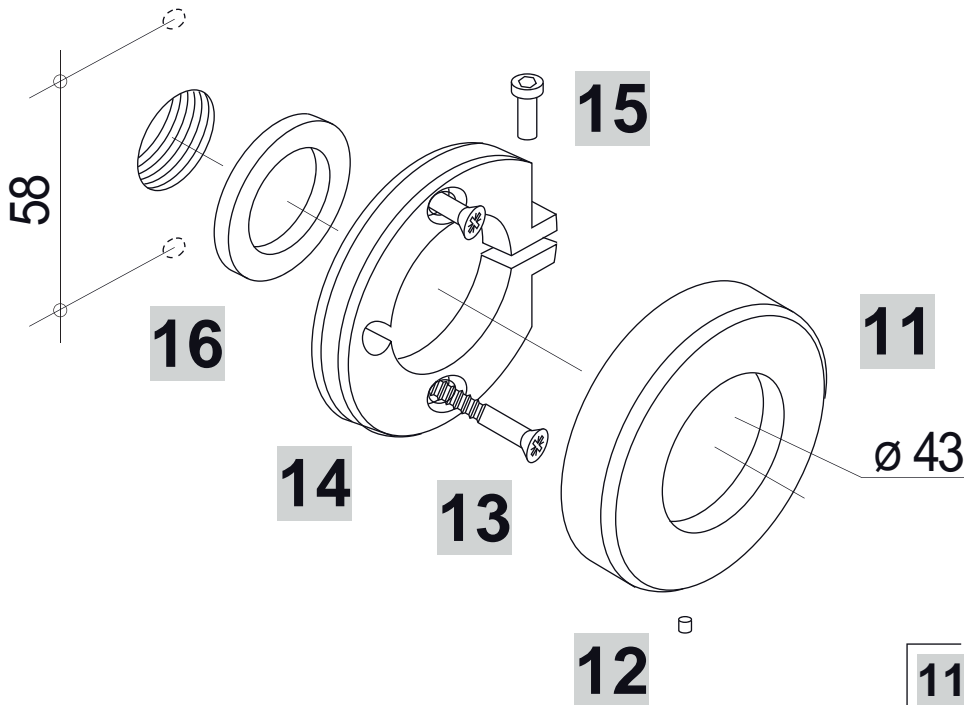

Design Rosette

Edelstahl matt satiniert...

Art.-Nr.: 45.063

für Wasserstellen
mit ästhetisch
anspruchsvoller
Gestaltung...

langlebig...
faszinierend...
wertbeständig...

* Rosette 45.063

- 11** Abdeckrosette 78 x 15 mm
- 12** Sicherungsschraube M4 x 4
- 13** Befestigungsschrauben 6 x 50
- 14** Klemmring
- 15** Imbusschraube M5 x 16
- 16** Gummischeibe 42 x 2 mm