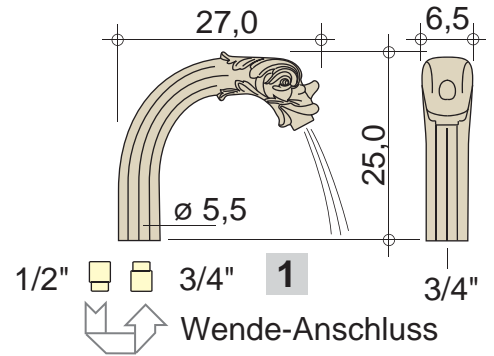

kull

DESIGN Standauslauf-Wasserspeier Art.-Nr: 40.220

- | | | |
|---|--|--|
| <p>1 Stand Auslauf Art.-Nr. 40.220
ohne Rosette für 1/2" + 3/4"
B: 6,5 H: 25,0 T: 27,0 cm</p> | <p>4 Rosette Art.-Nr. 40.360
B: 13,0 H: 8,4 T: 13,0 cm
(Anschlussnippel 3/4" 7,0 cm 40.527)</p> | <p>5 Rosette Art.-Nr. 40.261
B: 21,0 H: 10,0 T: 21,0 cm
(Anschlussnippel 3/4" 10,0 cm 40.529)</p> |
| <p>2 Rosette Art.-Nr. 40.262
B: 17,5 H: 3,0 T: 17,5 cm
Anschlussnippel 3/4" 2,5 cm 40.523)</p> | <p>3 Rosette Art.-Nr. 40.317
B: 17,5 H: 7,7 T: 8,8 cm
(Anschlussnippel 3/4" 7,0 cm 40.527)</p> | <p>6 Rosette Art.-Nr. 40.363
B: 13,0 H: 24,5 T: 13,0 cm
(Anschlussnippel 3/4" 24,5 cm 40.402)</p> |

*Anschlussnippel sind im Lieferumfang nicht enthalten, bitte bei Bedarf mitbestellen.