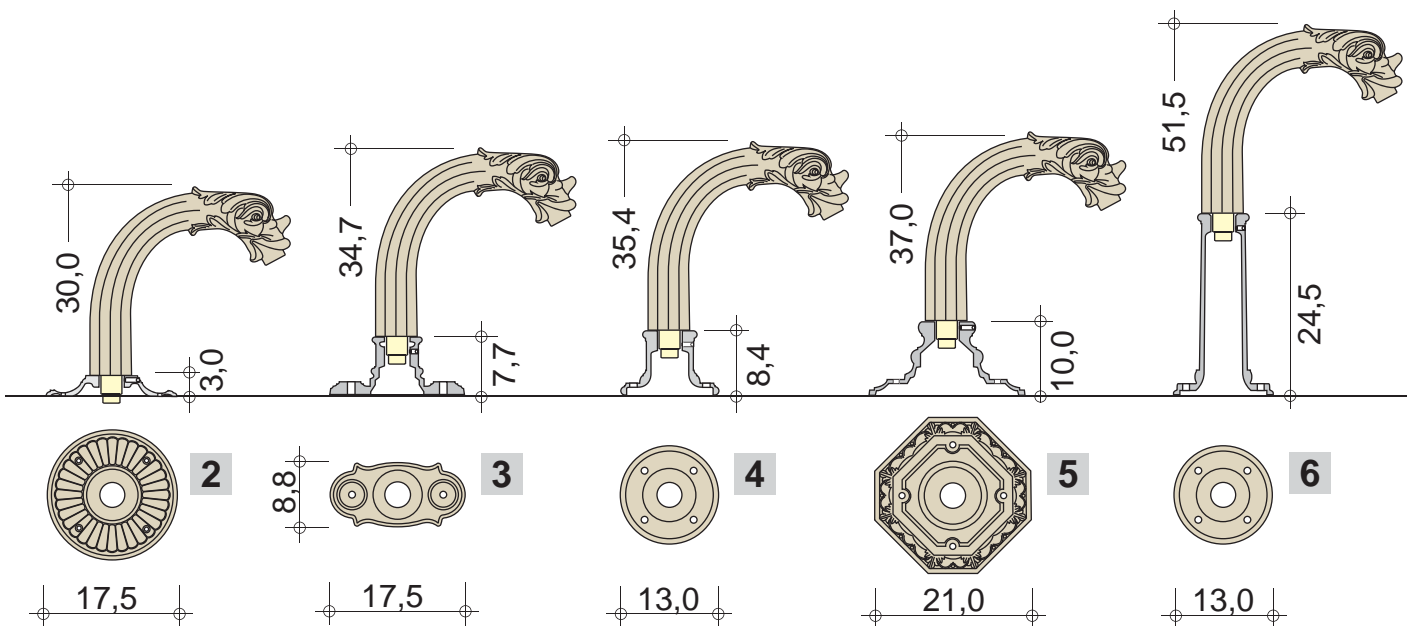

kull

DESIGN Standauslauf-Wasserspeier Art.-Nr: 40.220

- | | | |
|---|--|--|
| <p>1 Stand Auslauf Art.-Nr. 40.220
ohne Rosette für 1/2" + 3/4"
B: 6,5 H: 25,0 T: 27,0 cm</p> | <p>4 Rosette Art.-Nr. 40.360
B: 13,0 H: 8,4 T: 13,0 cm
(Anschlussnippel 3/4" 7,0 cm 40.527)</p> | <p>5 Rosette Art.-Nr. 40.261
B: 21,0 H: 10,0 T: 21,0 cm
(Anschlussnippel 3/4" 10,0 cm 40.529)</p> |
| <p>2 Rosette Art.-Nr. 40.262
B: 17,5 H: 3,0 T: 17,5 cm
Anschlussnippel 3/4" 2,5 cm 40.523)</p> | <p>3 Rosette Art.-Nr. 40.317
B: 17,5 H: 7,7 T: 8,8 cm
(Anschlussnippel 3/4" 7,0 cm 40.527)</p> | <p>6 Rosette Art.-Nr. 40.363
B: 13,0 H: 24,5 T: 13,0 cm
(Anschlussnippel 3/4" 24,5 cm 40.402)</p> |

*Anschlussnippel sind im Lieferumfang nicht enthalten, bitte bei Bedarf mitbestellen.