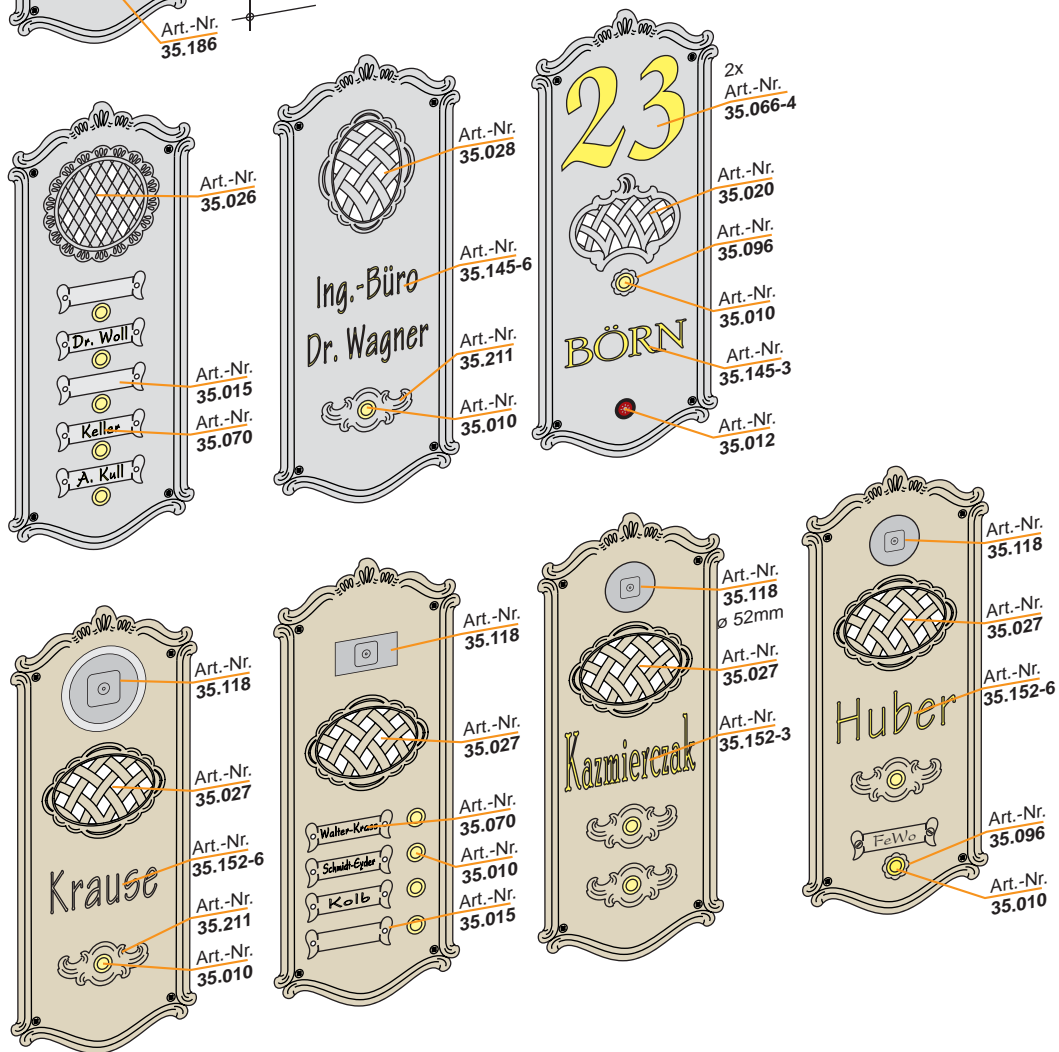

kull-design
Home & Garden

1. Schrift-Art

KULL
35.145
Echt-Blattgold
oder Blattsilber

MÜLLER Weber
35.152
Kontur-Farbe

35.214
Kontur+Fläche Farbe
gold... silber...

Dr. Huber
35.070
Name auf Schildchen
Nikolaus

2. Schrift-Typ
Preis gleich

ABEND
Typ 1
ABEND
Typ 5

ABEND
Typ 2
Abend
Typ 6

Abend
Typ 3
Abend
Typ 7

Abend
Typ 4
ABEND
Typ 8