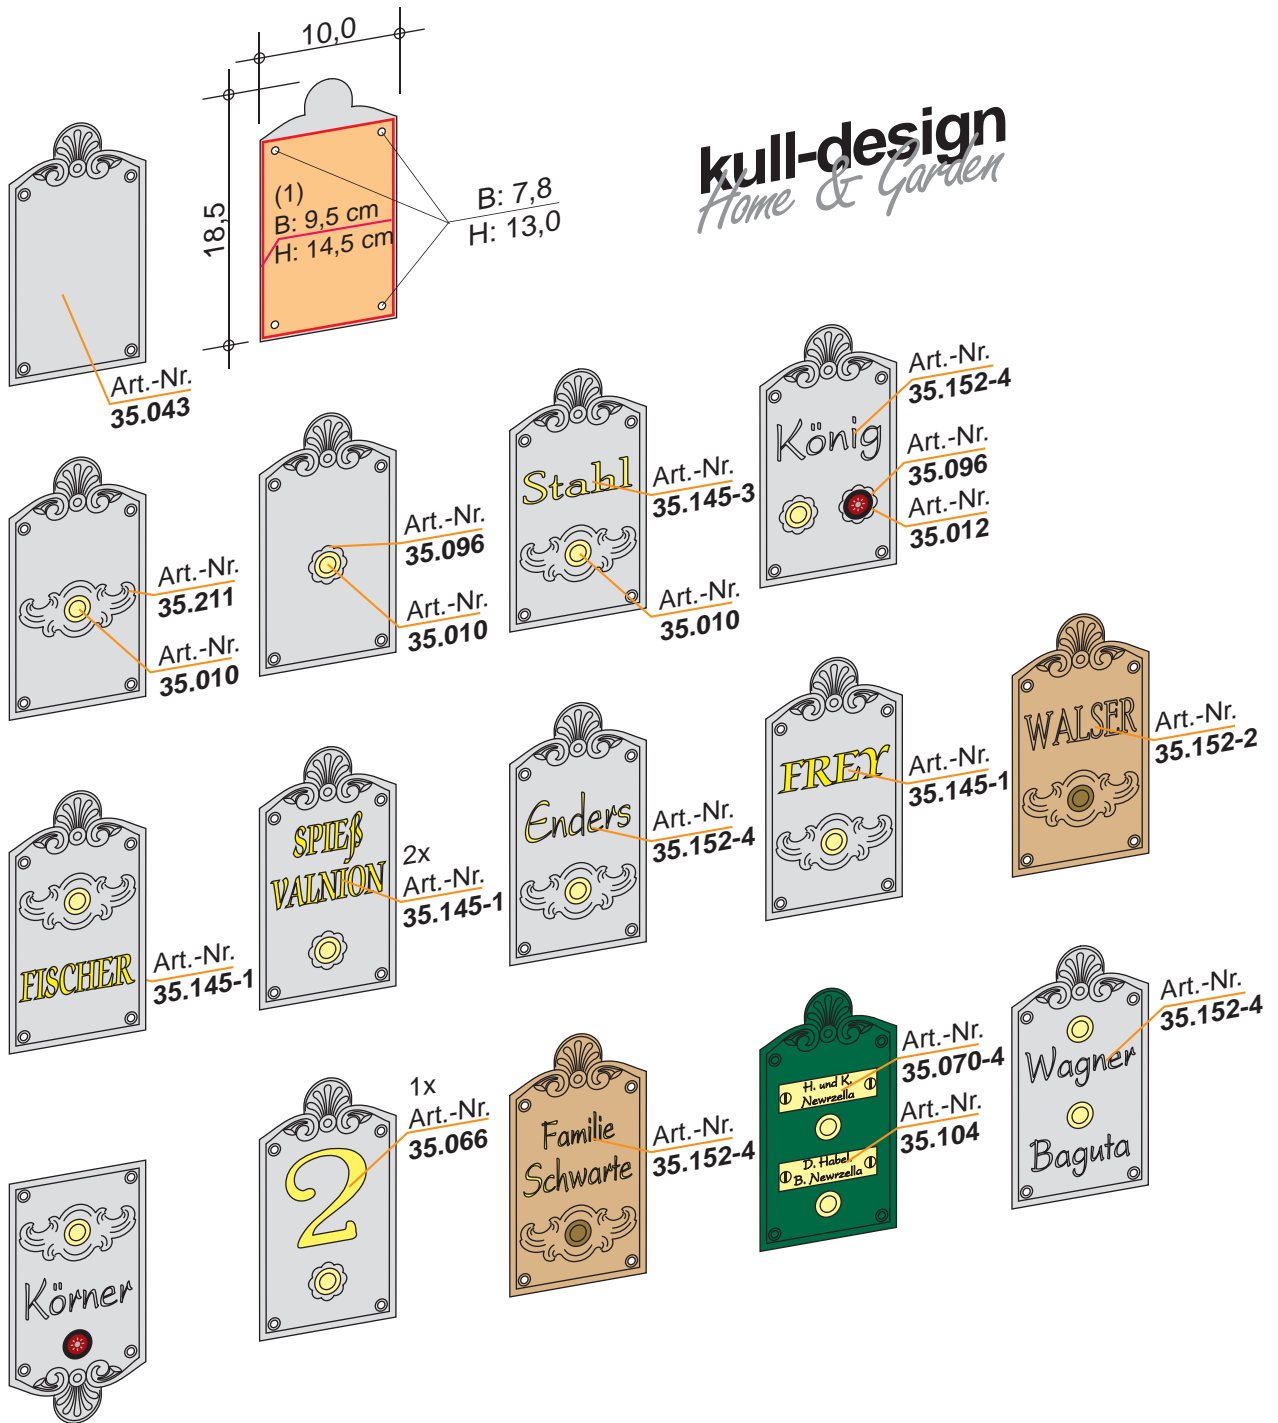

**kull-design**  
*Home & Garden*

**1. Schrift-Art**

**KULL**  
35.145  
Echt-Blättgold  
oder Blattsilber

**MÜLLER Weber**  
35.152  
Kontur-Farbe

35.214  
Kontur+Fläche Farbe  
gold... silber...

**Dr. Huber**  
35.070  
Name auf Schildchen  
**Nikolaus**

**2. Schrift-Typ**  
Preis gleich

**ABEND**  
Typ 1  
**ABEND**  
Typ 5

**ABEND**  
Typ 2  
**Abend**  
Typ 6

**Abend**  
Typ 3  
*Abend*  
Typ 7

**Abend**  
Typ 4  
**ABEND**  
Typ 8