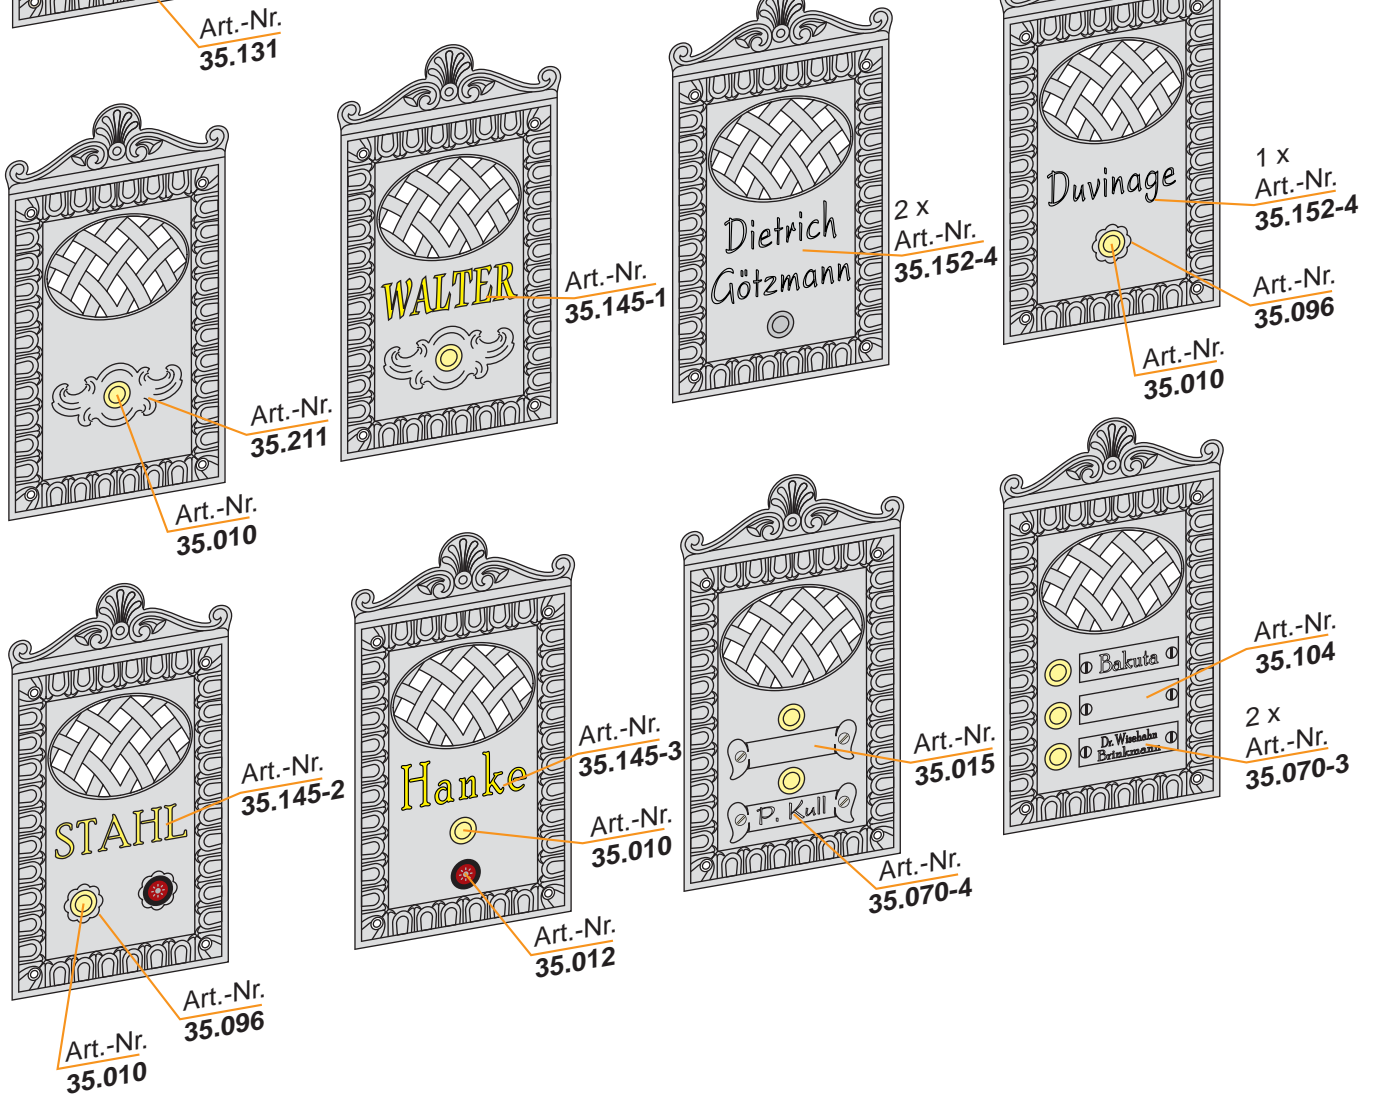

**kull-design**  
Home & Garden

1. Schrift-Art

**KULL**  
35.145  
Echt-Blattgold  
oder Blattsilber

**MÜLLER Weber**  
35.152  
Kontur-Farbe

35.214  
Kontur+Fläche Farbe  
gold... silber...

**Dr. Huber**  
35.070  
Name auf Schildchen  
Nikolaus

2. Schrift-Typ

Preis gleich