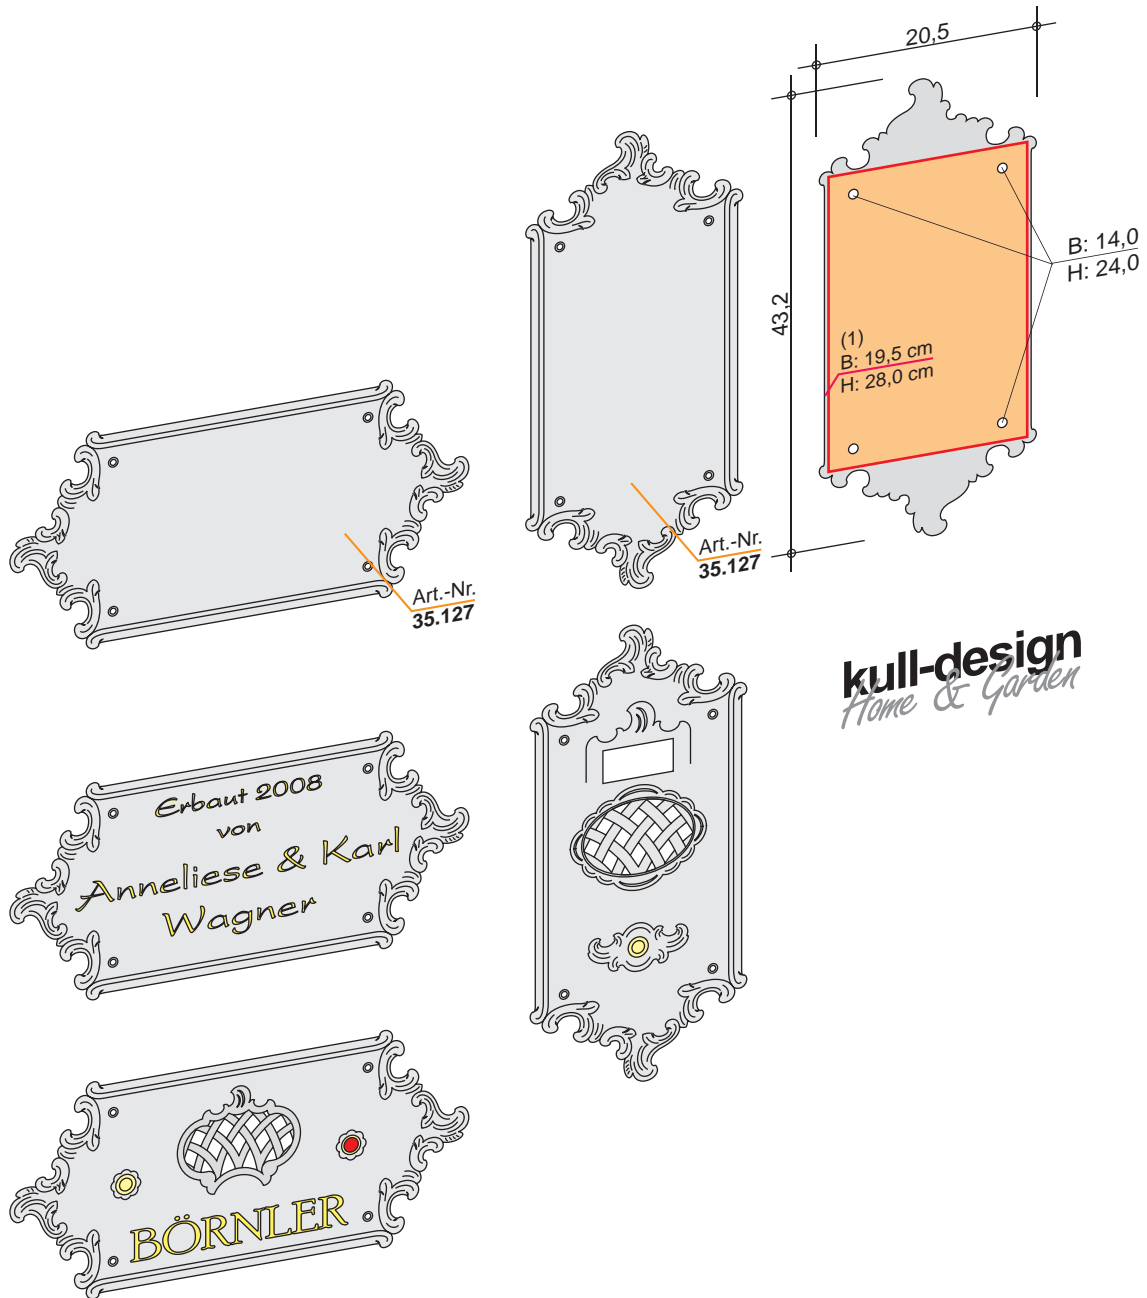

Sprechanlagen-Blende

Art.-Nr.: 35.127

kull-design
Home & Garden

1. Schrift-Art

KULL
35.145
Echt-Blattgold
oder Blattsilber

MÜLLER Weber
35.152
Kontur-Farbe

35.214
Kontur+Fläche Farbe
gold... silber...

Dr. Huber
35.070
Name auf Schildchen
Nikolaus

2. Schrift-Typ
Preis gleich

ABEND
Typ 1
ABEND
Typ 5

ABEND
Typ 2
Abend
Typ 6

Abend
Typ 3
Abend
Typ 7

Abend
Typ 4
Abend
Typ 8