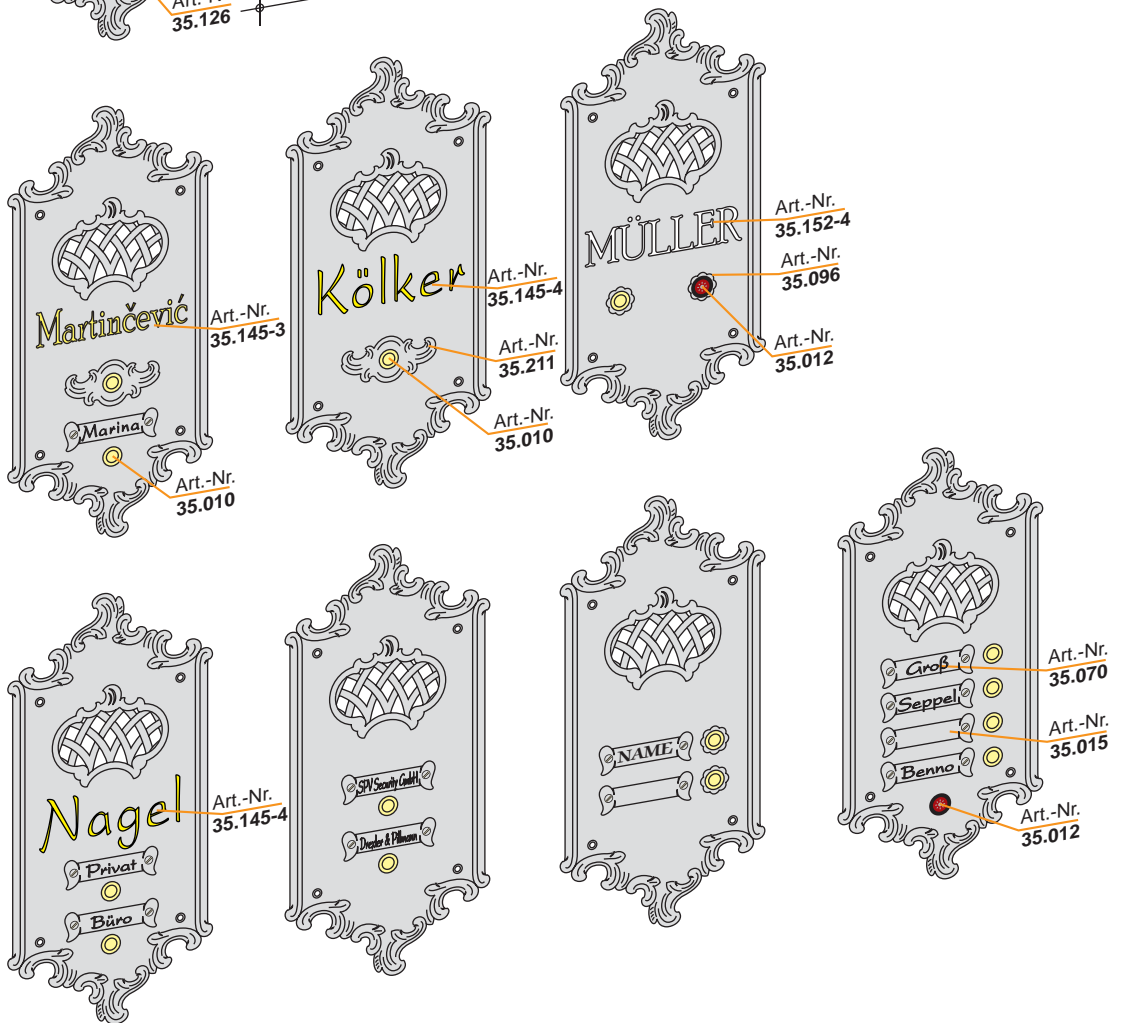

# Sprechanlagen-Blende 35.126

**1. Schrift-Art**

**KULL**  
35.145  
Echt-Blättgold  
oder Blattsilber

MÜLLER Weber  
35.152  
Kontur-Farbe

35.214  
Kontur+Fläche Farbe  
gold... silber...

Dr. Huber  
35.070  
Name auf Schildchen  
Nikolaus

**2. Schrift-Typ**  
Preis gleich

ABEND  
Typ 1

ABEND  
Typ 2

Abend  
Typ 3

Abend  
Typ 4

ABEND  
Typ 5

Abend  
Typ 6

Abend  
Typ 7