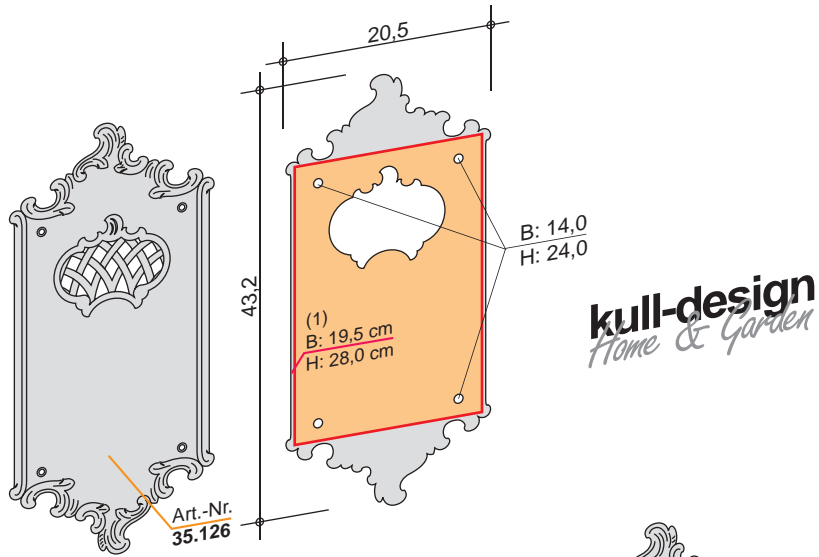

# Sprechanlagen-Blende 35.126

**1. Schrift-Art**

**KULL**  
35.145  
Echt-Blättgold  
oder Blattsilber

MÜLLER Weber  
35.152  
Kontur-Farbe

35.214  
Kontur+Fläche Farbe  
gold... silber...

Dr. Huber  
35.070  
Name auf Schildchen  
Nikolaus

**2. Schrift-Typ**  
Preis gleich

ABEND  
Typ 1

ABEND  
Typ 2

Abend  
Typ 3

Abend  
Typ 4

ABEND  
Typ 5

Abend  
Typ 6

Abend  
Typ 7