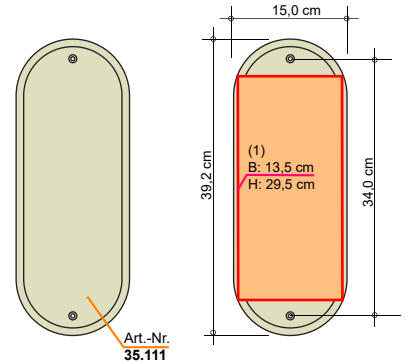

Blende Art.-Nr.: 35.111
zur Individuellen Gestaltung

1.
Art

KULL
35.145
Echt-Blattgold
oder Blattsilber

MÜLLER Weber
35.152
Kontur-Farbe

35.214
Kontur+Fläche Farbe
gold... silber...

Dr. Huber
35.070
Name auf Schildchen
Nikolaus

2.
Typ
Preis gleich

ABEND
Typ 1

ABEND
Typ 2

Abend
Typ 3

Abend
Typ 4

ABEND
Typ 5

Abend
Typ 6

Abend
Typ 7