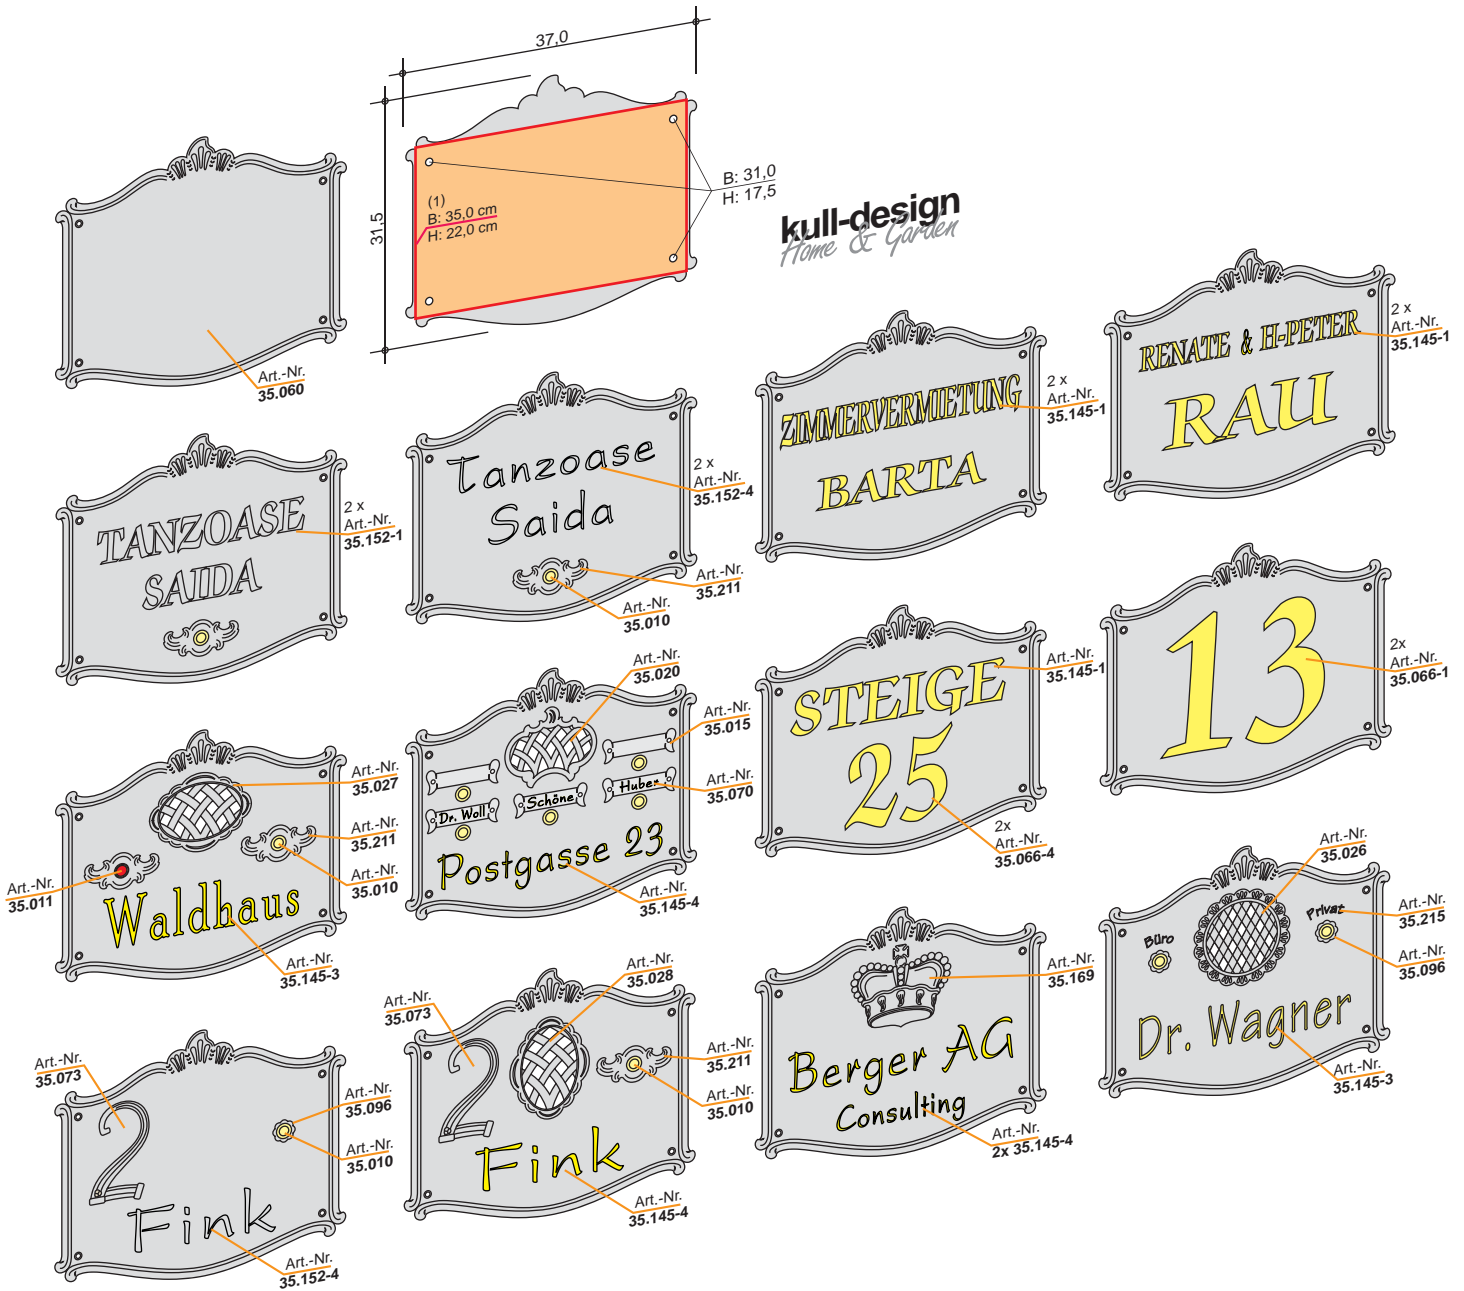

Blende nach Ihren Wünschen
Art. 35.060

1. Schrift-Art

KULL
35.145
Echt-Blattgold
oder Blattsilber

MÜLLER
35.152
Kontur-Farbe

Weber
35.214
Kontur+Fläche Farbe
gold... silber...

Dr. Huber
35.070
Name auf Schildchen
Nikolaus

2. Schrift-Typ
Preis gleich

ABEND
Typ 1
ABEND
Typ 5

ABEND
Typ 2
Abend
Typ 6

Abend
Typ 3
Abend
Typ 7

Abend
Typ 4
ABEND
Typ 8