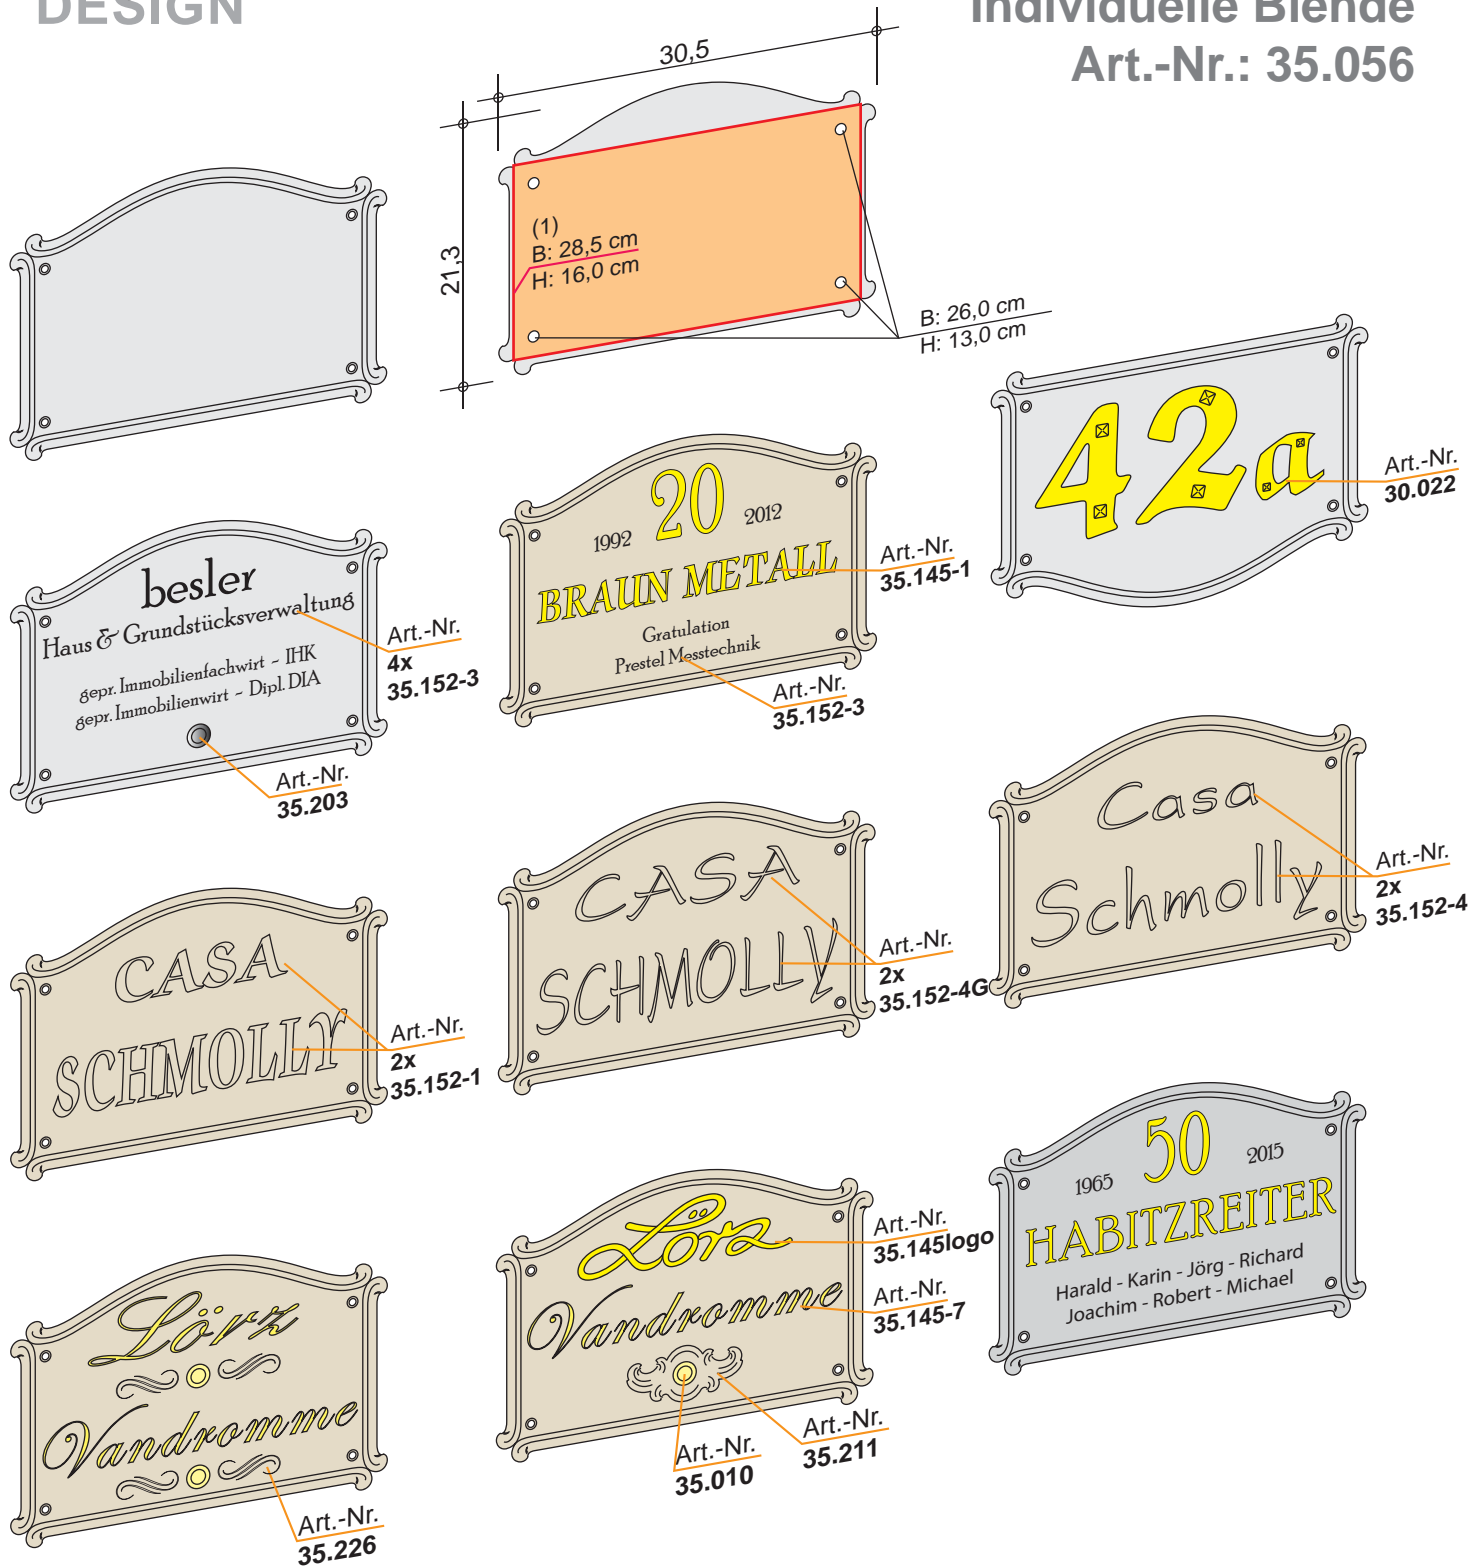

Individuelle Blende
Art.-Nr.: 35.056

1. Schrift-Art

2. Schrift-Typ
Preis gleich