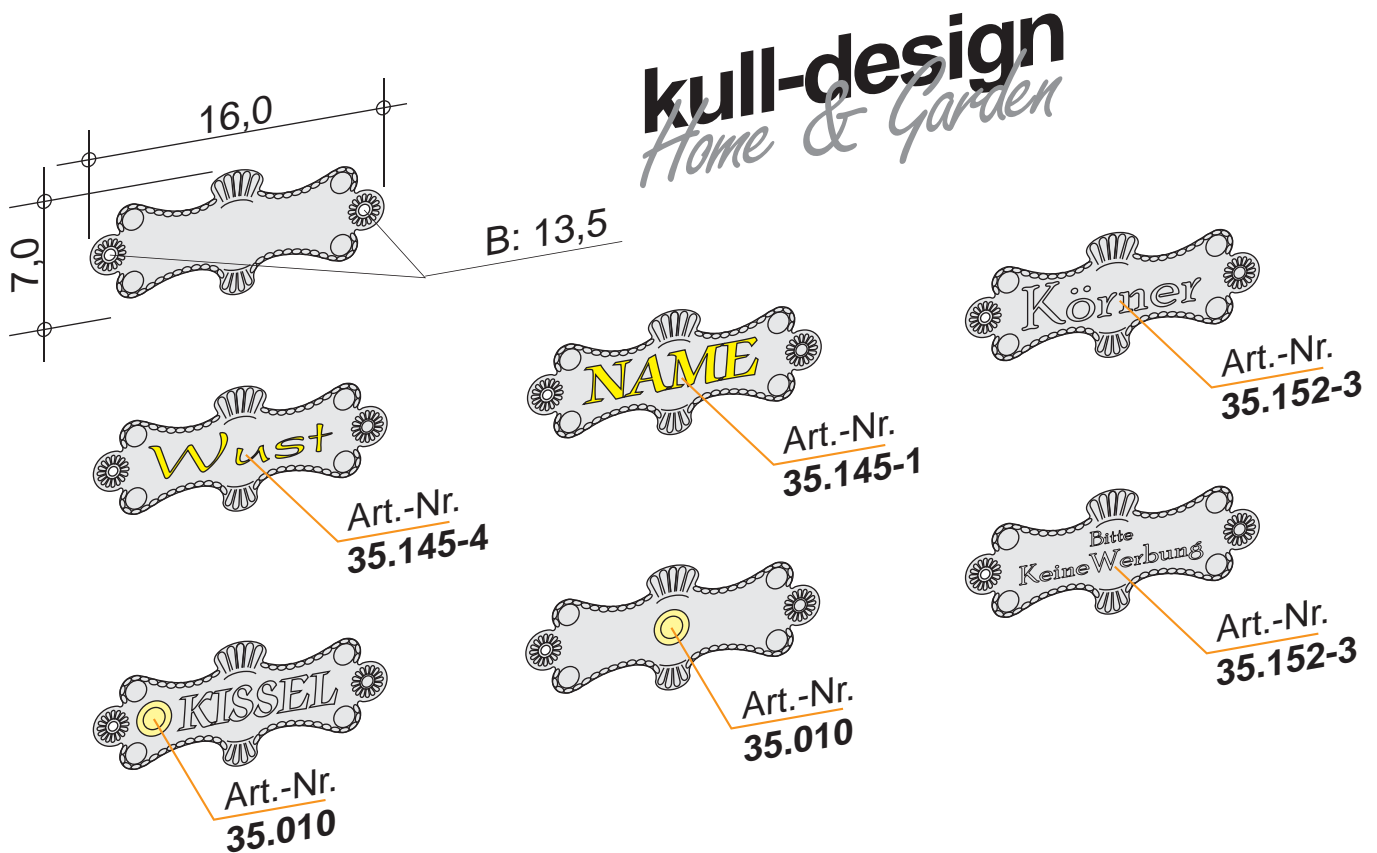

für Objekte die unterschiedlicher nicht sein können!

1. Schrift-Art

KULL
35.145
Echt-Blattgold
oder Blattsilber

MÜLLER
35.152
Kontur-Farbe

Weber
35.214
Kontur+Fläche Farbe
gold... silber...

Dr. Huber
35.070
Name auf Schildchen
Nikolaus

2. Schrift-Typ
Preis gleich

ABEND
Typ 1
ABEND
Typ 5

ABEND
Typ 2
Abend
Typ 6

Abend
Typ 3
Abend
Typ 7

Abend
Typ 4
Abend
Typ 8