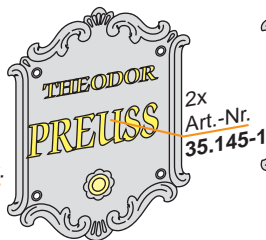

kull-design
Home & Garden

1. Schrift-Art

KULL
35.145
Echt-Blattgold
oder Blattsilber

MÜLLER
35.152
Kontur-Farbe

Weber
35.214
Kontur+Fläche Farbe
gold... silber...

Dr. Huber
35.070
Name auf Schildchen
Nikolaus