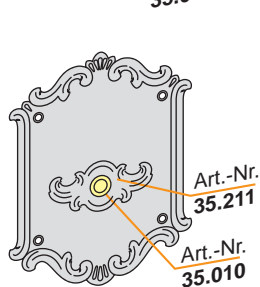

kull-design
Home & Garden

1. Schrift-Art

KULL
35.145
Echt-Blattgold
oder Blattsilber

MÜLLER
35.152
Kontur-Farbe

Weber
35.214
Kontur+Fläche Farbe
gold... silber...

Dr. Huber
35.070
Name auf Schildchen
Nikolaus

2. Schrift-Typ Preis gleich

ABEND
Typ 1

ABEND
Typ 2

Abend
Typ 3

Abend
Typ 4

ABEND
Typ 5

Abend
Typ 6

Abend
Typ 7