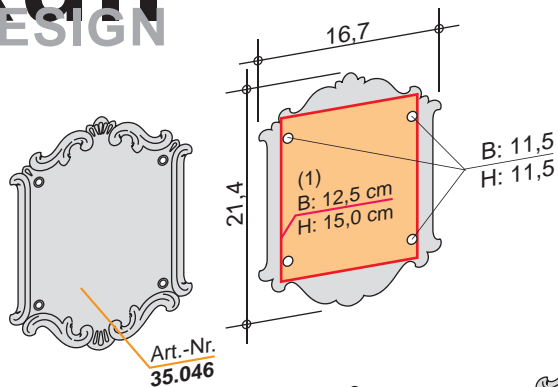

kull-design
Home & Garden

1. Schrift-Art

KULL
35.145
Echt-Blattgold
oder Blattsilber

MÜLLER
35.152
Kontur-Farbe

Weber
35.214
Kontur+Fläche Farbe
gold... silber...

Dr. Huber
35.070
Name auf Schildchen
Nikolaus