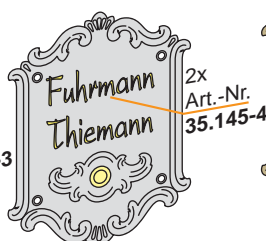

kull-design
Home & Garden

1. Schrift-Art

KULL
35.145
Echt-Blattgold
oder Blattsilber

MÜLLER
35.152
Kontur-Farbe

Weber
35.214
Kontur+Fläche Farbe
gold... silber...

Dr. Huber
35.070
Name auf Schildchen
Nikolaus