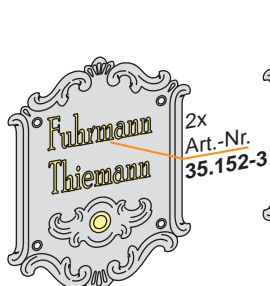

kull-design
Home & Garden

1. Schrift-Art

KULL
35.145
Echt-Blattgold
oder Blattsilber

MÜLLER
35.152
Kontur-Farbe

Weber
35.214
Kontur+Fläche Farbe
gold... silber...

Dr. Huber
35.070
Name auf Schildchen
Nikolaus