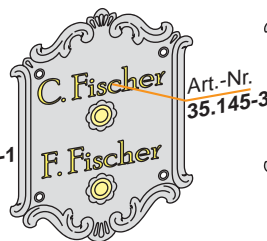

kull-design
Home & Garden

1. Schrift-Art

KULL
35.145
Echt-Blattgold
oder Blattsilber

MÜLLER
35.152
Kontur-Farbe

Weber
35.214
Kontur+Fläche Farbe
gold... silber...

Dr. Huber
35.070
Name auf Schildchen
Nikolaus