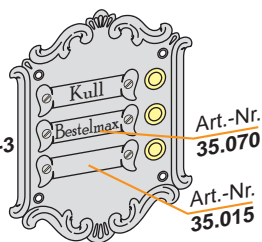

kull-design
Home & Garden

1. Schrift-Art

KULL
35.145
Echt-Blattgold
oder Blattsilber

MÜLLER
35.152
Kontur-Farbe

Weber
35.214
Kontur+Fläche Farbe
gold... silber...

Dr. Huber
35.070
Name auf Schildchen
Nikolaus

2. Schrift-Typ Preis gleich

ABEND
Typ 1

ABEND
Typ 2

Abend
Typ 3

Abend
Typ 4

ABEND
Typ 5

Abend
Typ 6

Abend
Typ 7