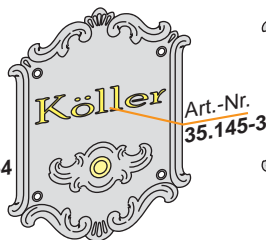

kull-design
Home & Garden

1. Schrift-Art

KULL
35.145
Echt-Blattgold
oder Blattsilber

MÜLLER
35.152
Kontur-Farbe

Weber
35.214
Kontur+Fläche Farbe
gold... silber...

Dr. Huber
35.070
Name auf Schildchen
Nikolaus