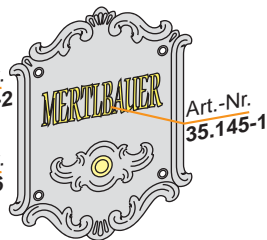

kull-design
Home & Garden

1. Schrift-Art

KULL
35.145
Echt-Blattgold
oder Blattsilber

MÜLLER
35.152
Kontur-Farbe

Weber
35.214
Kontur+Fläche Farbe
gold... silber...

Dr. Huber
35.070
Name auf Schildchen
Nikolaus