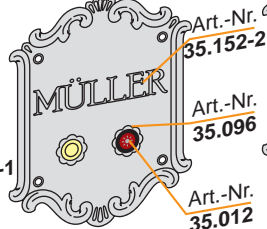

kull-design
Home & Garden

1. Schrift-Art

KULL
35.145
Echt-Blattgold
oder Blattsilber

MÜLLER
35.152
Kontur-Farbe

Weber
35.214
Kontur+Fläche Farbe
gold... silber...

Dr. Huber
35.070
Name auf Schildchen
Nikolaus

2. Schrift-Typ Preis gleich

ABEND
Typ 1

ABEND
Typ 2

Abend
Typ 3

Abend
Typ 4

ABEND
Typ 5

Abend
Typ 6

Abend
Typ 7