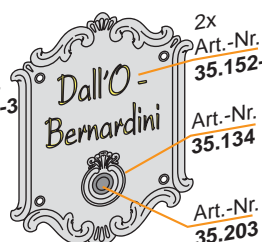

kull-design
Home & Garden

1. Schrift-Art

KULL
35.145
Echt-Blattgold
oder Blattsilber

MÜLLER
35.152
Kontur-Farbe

Weber
35.214
Kontur+Fläche Farbe
gold... silber...

Dr. Huber
35.070
Name auf Schildchen
Nikolaus