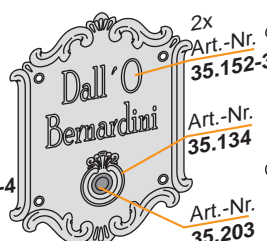

kull-design
Home & Garden

1. Schrift-Art

KULL
35.145
Echt-Blattgold
oder Blattsilber

MÜLLER
35.152
Kontur-Farbe

Weber
35.214
Kontur+Fläche Farbe
gold... silber...

Dr. Huber
35.070
Name auf Schildchen
Nikolaus