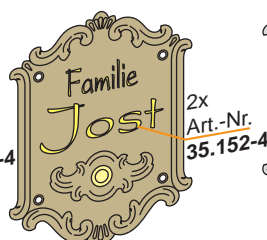

kull-design
Home & Garden

1. Schrift-Art

KULL
35.145
Echt-Blattgold
oder Blattsilber

MÜLLER
35.152
Kontur-Farbe

Weber
35.214
Kontur+Fläche Farbe
gold... silber...

Dr. Huber
35.070
Name auf Schildchen
Nikolaus