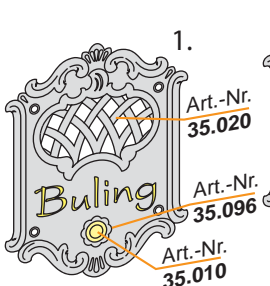

kull-design
Home & Garden

1. Schrift-Art

KULL
35.145
Echt-Blattgold
oder Blattsilber

MÜLLER
35.152
Kontur-Farbe

Weber
35.214
Kontur+Fläche Farbe
gold... silber...

Dr. Huber
35.070
Name auf Schildchen
Nikolaus

2. Schrift-Typ Preis gleich

ABEND
Typ 1

ABEND
Typ 2

Abend
Typ 3

Abend
Typ 4

ABEND
Typ 5

Abend
Typ 6

Abend
Typ 7