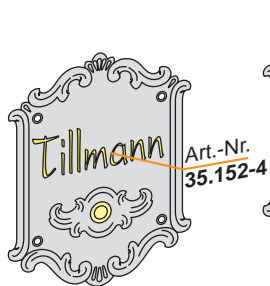

kull-design
Home & Garden

1. Schrift-Art

KULL
35.145
Echt-Blattgold
oder Blattsilber

MÜLLER
35.152
Kontur-Farbe

Weber
35.214
Kontur+Fläche Farbe
gold... silber...

Dr. Huber
35.070
Name auf Schildchen
Nikolaus