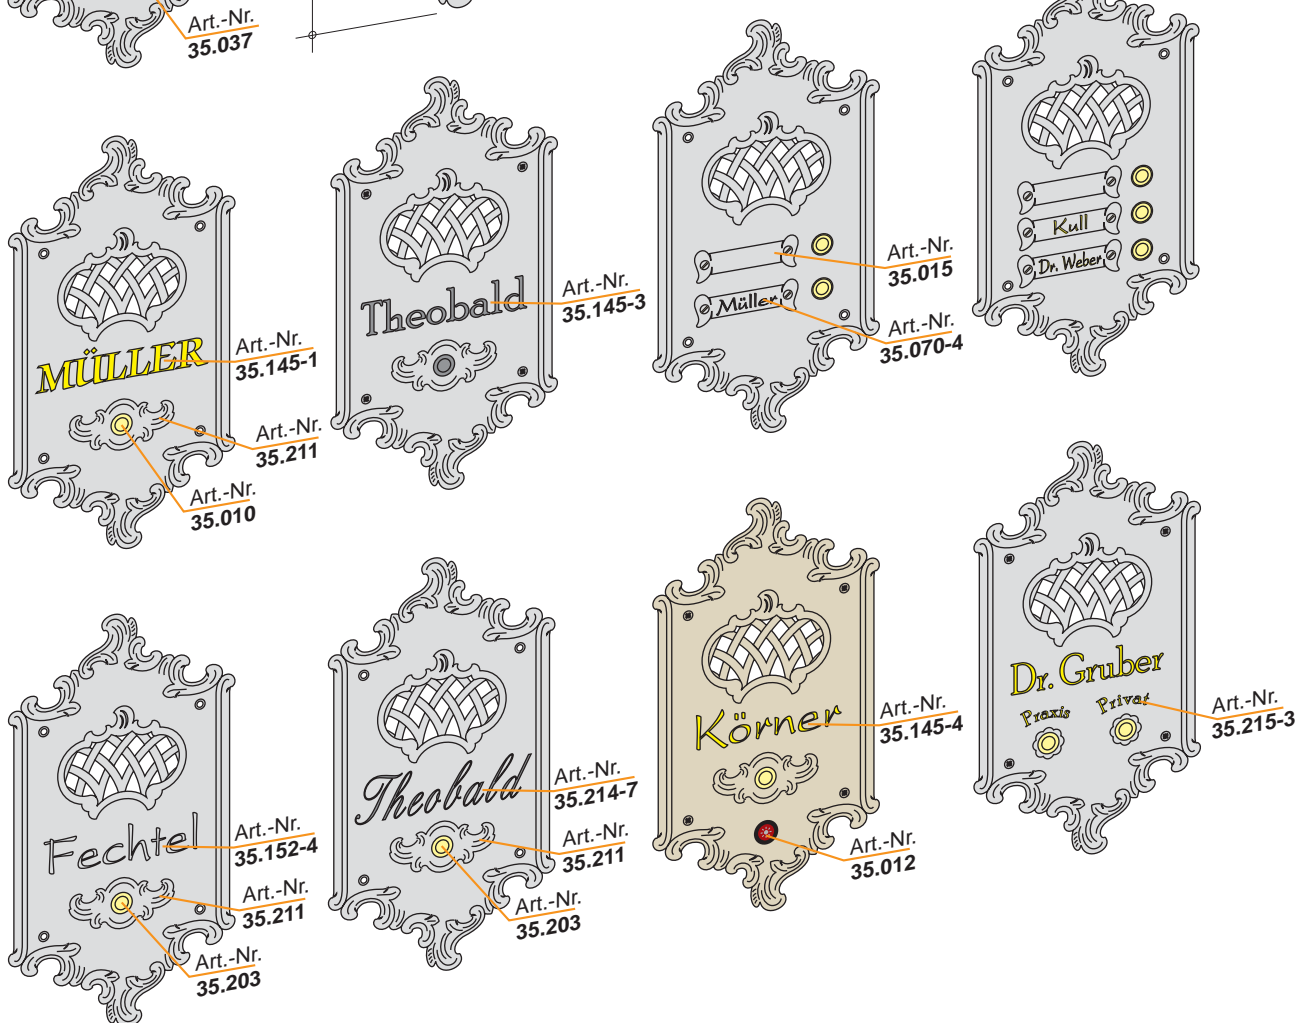

Art.-Nr.: 35.037
stilvoll & modern...

für Objekte die
unterschiedlicher
nicht sein können!

kull-design
Home & Garden

- Schrift-Art**

KULL 35.145 Echt-Blattgold oder Blattsilber	MÜLLER 35.152 Kontur-Farbe	Weber 35.214 Kontur+Fläche Farbe gold... silber...	35.070 Name auf Schildchen
---	---	--	-------------------------------
- Schrift-Typ**
Preis gleich

ABEND Typ 1	ABEND Typ 2	Abend Typ 3	Abend Typ 4
ABEND Typ 5	Abend Typ 6	<i>Abend</i> Typ 7	ABEND Typ 8