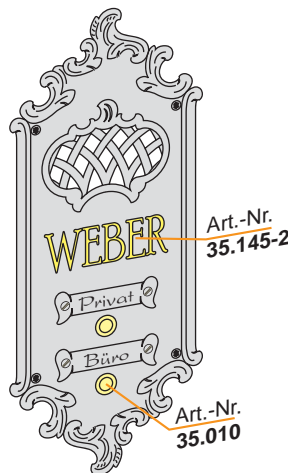

**kull-design**  
Home & Garden

Art.-Nr. 35.211

Art.-Nr. 35.010

Art.-Nr. 35.145-4

Art.-Nr. 35.145-1

Art.-Nr. 35.096

Art.-Nr. 35.012

2 x Art.-Nr. 35.152-3

Art.-Nr. 35.145-2

Art.-Nr. 35.010

Art.-Nr. 35.152-4

Art.-Nr. 35.010

Art.-Nr. 35.152

Art.-Nr. 35.070

Art.-Nr. 35.015

Art.-Nr. 35.012

**1. Schrift-Art**

**KULL**  
35.145  
Echt-Blattgold  
oder Blattsilber

**MÜLLER**  
35.152  
Kontur-Farbe

**Weber**  
35.214  
Kontur+Fläche Farbe  
gold... silber...

**Dr. Huber**  
35.070  
Name auf Schildchen  
**Nikolaus**

**2. Schrift-Typ**  
Preis gleich

**ABEND**  
Typ 1  
**ABEND**  
Typ 5

**ABEND**  
Typ 2  
**Abend**  
Typ 6

**Abend**  
Typ 3  
*Abend*  
Typ 7

**Abend**  
Typ 4  
**ABEND**  
Typ 8