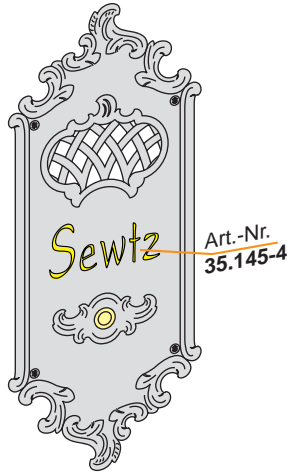

**kull-design**  
Home & Garden

Art.-Nr. 35.211

Art.-Nr. 35.010

Art.-Nr. 35.145-4

Art.-Nr. 35.145-1

Art.-Nr. 35.096

Art.-Nr. 35.012

2 x Art.-Nr. 35.152-3

Art.-Nr. 35.145-2

Art.-Nr. 35.010

Art.-Nr. 35.152-4

Art.-Nr. 35.010

Art.-Nr. 35.152

Art.-Nr. 35.070

Art.-Nr. 35.015

Art.-Nr. 35.012

**1. Schrift-Art**

**KULL**  
35.145  
Echt-Blattgold  
oder Blattsilber

**MÜLLER**  
35.152  
Kontur-Farbe

**Weber**  
35.214  
Kontur+Fläche Farbe  
gold... silber...

**Dr. Huber**  
35.070  
Name auf Schildchen  
**Nikolaus**