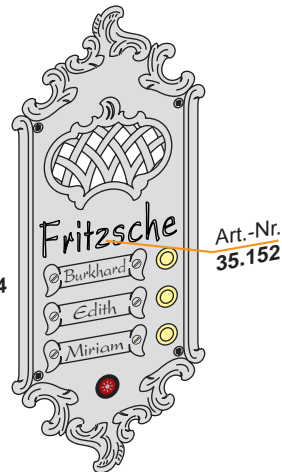

Art.-Nr. 35.152