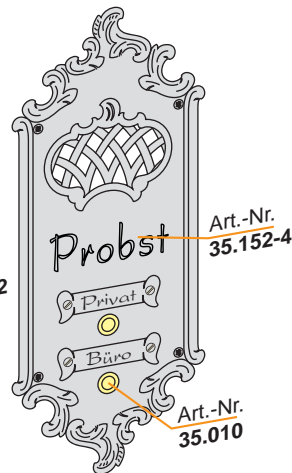

**kull-design**  
Home & Garden

Art.-Nr. 35.211

Art.-Nr. 35.010

Art.-Nr. 35.145-4

Art.-Nr. 35.145-1

Art.-Nr. 35.096

Art.-Nr. 35.012

2 x Art.-Nr. 35.152-3

Art.-Nr. 35.145-2

Art.-Nr. 35.010

Art.-Nr. 35.152-4

Art.-Nr. 35.010

Art.-Nr. 35.152

Art.-Nr. 35.070

Art.-Nr. 35.015

Art.-Nr. 35.012

**1. Schrift-Art**

**KULL**  
35.145  
Echt-Blattgold  
oder Blattsilber

**MÜLLER**  
35.152  
Kontur-Farbe

**Weber**  
35.214  
Kontur+Fläche Farbe  
gold... silber...

**Dr. Huber**  
35.070  
Name auf Schildchen  
**Nikolaus**