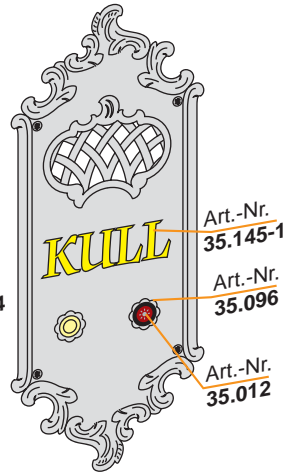

**kull-design**  
Home & Garden

Art.-Nr. 35.211

Art.-Nr. 35.010

Art.-Nr. 35.145-4

Art.-Nr. 35.145-1

Art.-Nr. 35.096

Art.-Nr. 35.012

2 x Art.-Nr. 35.152-3

Art.-Nr. 35.145-2

Art.-Nr. 35.010

Art.-Nr. 35.152-4

Art.-Nr. 35.010

Art.-Nr. 35.152

Art.-Nr. 35.070

Art.-Nr. 35.015

Art.-Nr. 35.012

**1. Schrift-Art**

**KULL**  
35.145  
Echt-Blattgold  
oder Blattsilber

**MÜLLER**  
35.152  
Kontur-Farbe

**Weber**  
35.214  
Kontur+Fläche Farbe  
gold... silber...

**Dr. Huber**  
35.070  
Name auf Schildchen  
**Nikolaus**