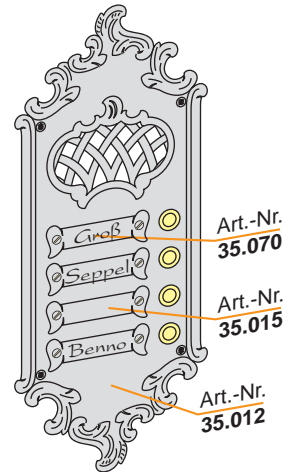

Art.-Nr. 35.145-2

Art.-Nr. 35.010

Art.-Nr. 35.152-4

Art.-Nr. 35.010

Art.-Nr. 35.152

Art.-Nr. 35.070

Art.-Nr. 35.015

Art.-Nr. 35.012

**1. Schrift-Art**

**KULL**  
35.145  
Echt-Blattgold  
oder Blattsilber

**MÜLLER**  
35.152  
Kontur-Farbe

**Weber**  
35.214  
Kontur+Fläche Farbe  
gold... silber...

**Dr. Huber**  
35.070  
Name auf Schildchen  
**Nikolaus**

**2. Schrift-Typ**  
Preis gleich

**ABEND**  
Typ 1  
**ABEND**  
Typ 5

**ABEND**  
Typ 2  
**Abend**  
Typ 6

**Abend**  
Typ 3  
*Abend*  
Typ 7

**Abend**  
Typ 4  
**ABEND**  
Typ 8