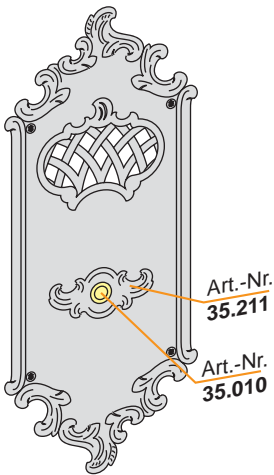

**kull-design**  
Home & Garden

Art.-Nr. 35.211

Art.-Nr. 35.010

Art.-Nr. 35.145-4

Art.-Nr. 35.145-1

Art.-Nr. 35.096

Art.-Nr. 35.012

2 x Art.-Nr. 35.152-3

Art.-Nr. 35.145-2

Art.-Nr. 35.010

Art.-Nr. 35.152-4

Art.-Nr. 35.010

Art.-Nr. 35.152

Art.-Nr. 35.070

Art.-Nr. 35.015

Art.-Nr. 35.012

**1. Schrift-Art**

**KULL**  
35.145  
Echt-Blattgold  
oder Blattsilber

**MÜLLER**  
35.152  
Kontur-Farbe

**Weber**  
35.214  
Kontur+Fläche Farbe  
gold... silber...

**Dr. Huber**  
35.070  
Name auf Schildchen  
**Nikolaus**

**2. Schrift-Typ**  
Preis gleich

**ABEND**  
Typ 1  
**ABEND**  
Typ 5

**ABEND**  
Typ 2  
**Abend**  
Typ 6

**Abend**  
Typ 3  
*Abend*  
Typ 7

**Abend**  
Typ 4  
**ABEND**  
Typ 8