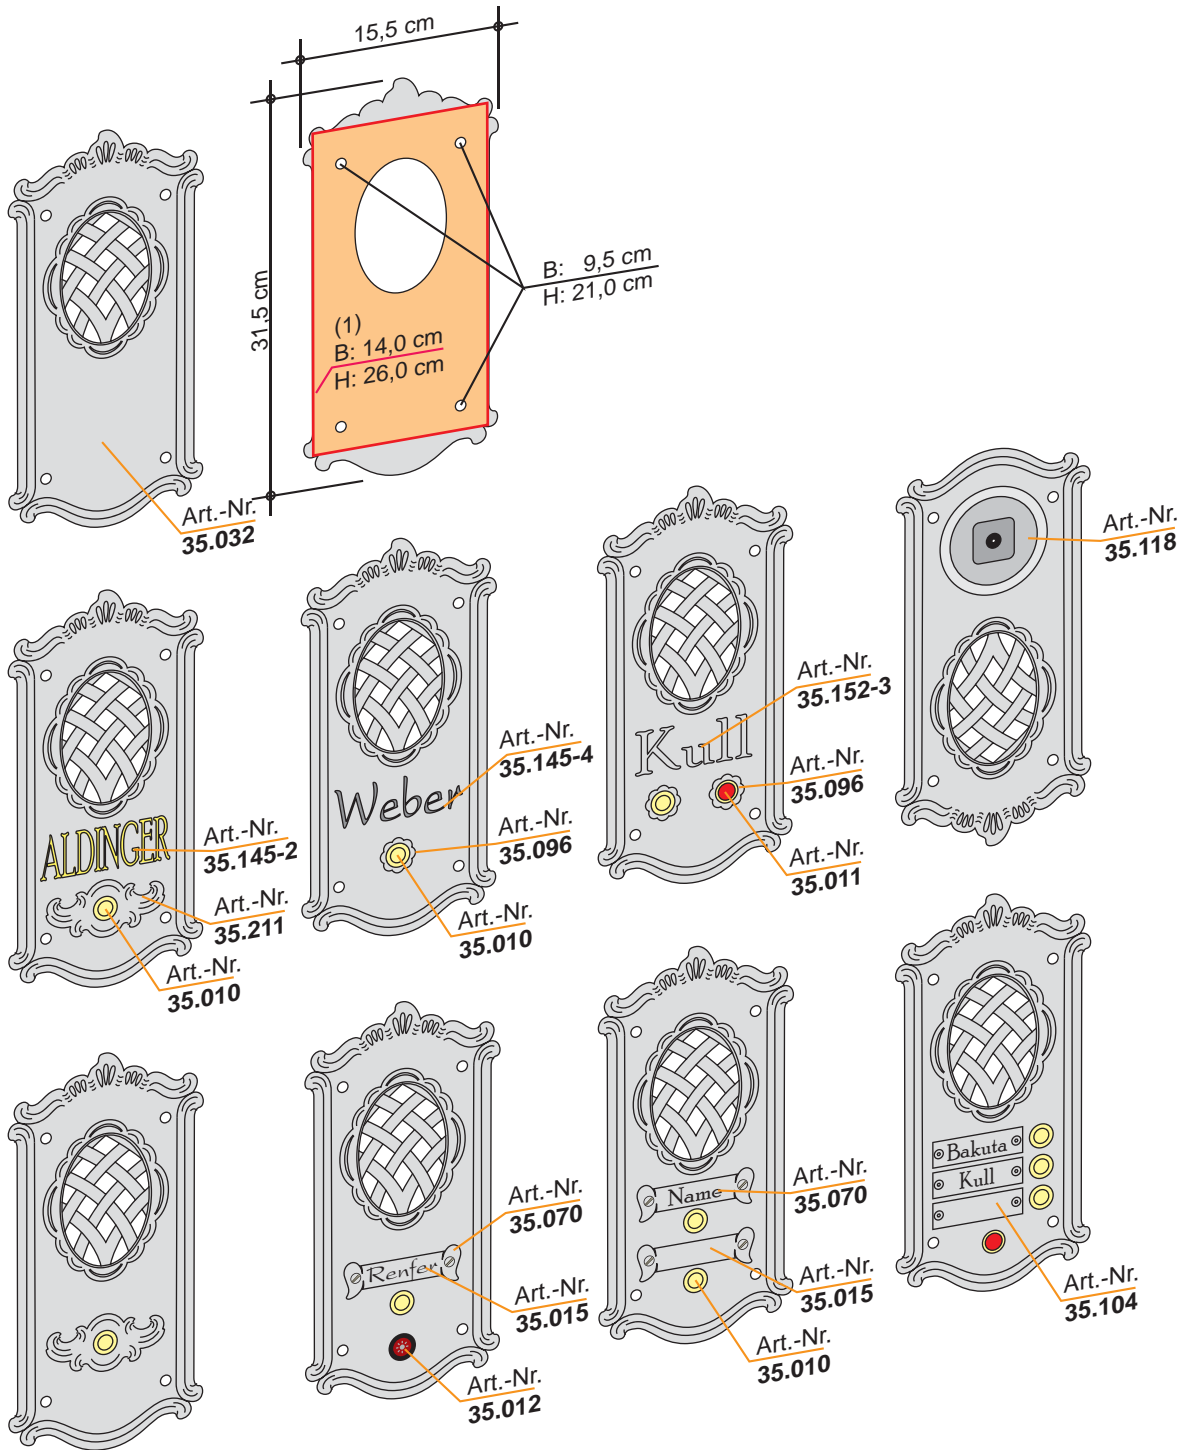

Sprechanlagen-Blende 35.032

1. Schrift-Art

KULL
35.145
Echt-Blattgold
oder Blattsilber

MÜLLER Weber
35.152
Kontur-Farbe

35.214
Kontur+Fläche Farbe
gold... silber...

Dr. Huber
35.070
Name auf Schildchen
Nikolaus

2. Schrift-Typ Preis gleich