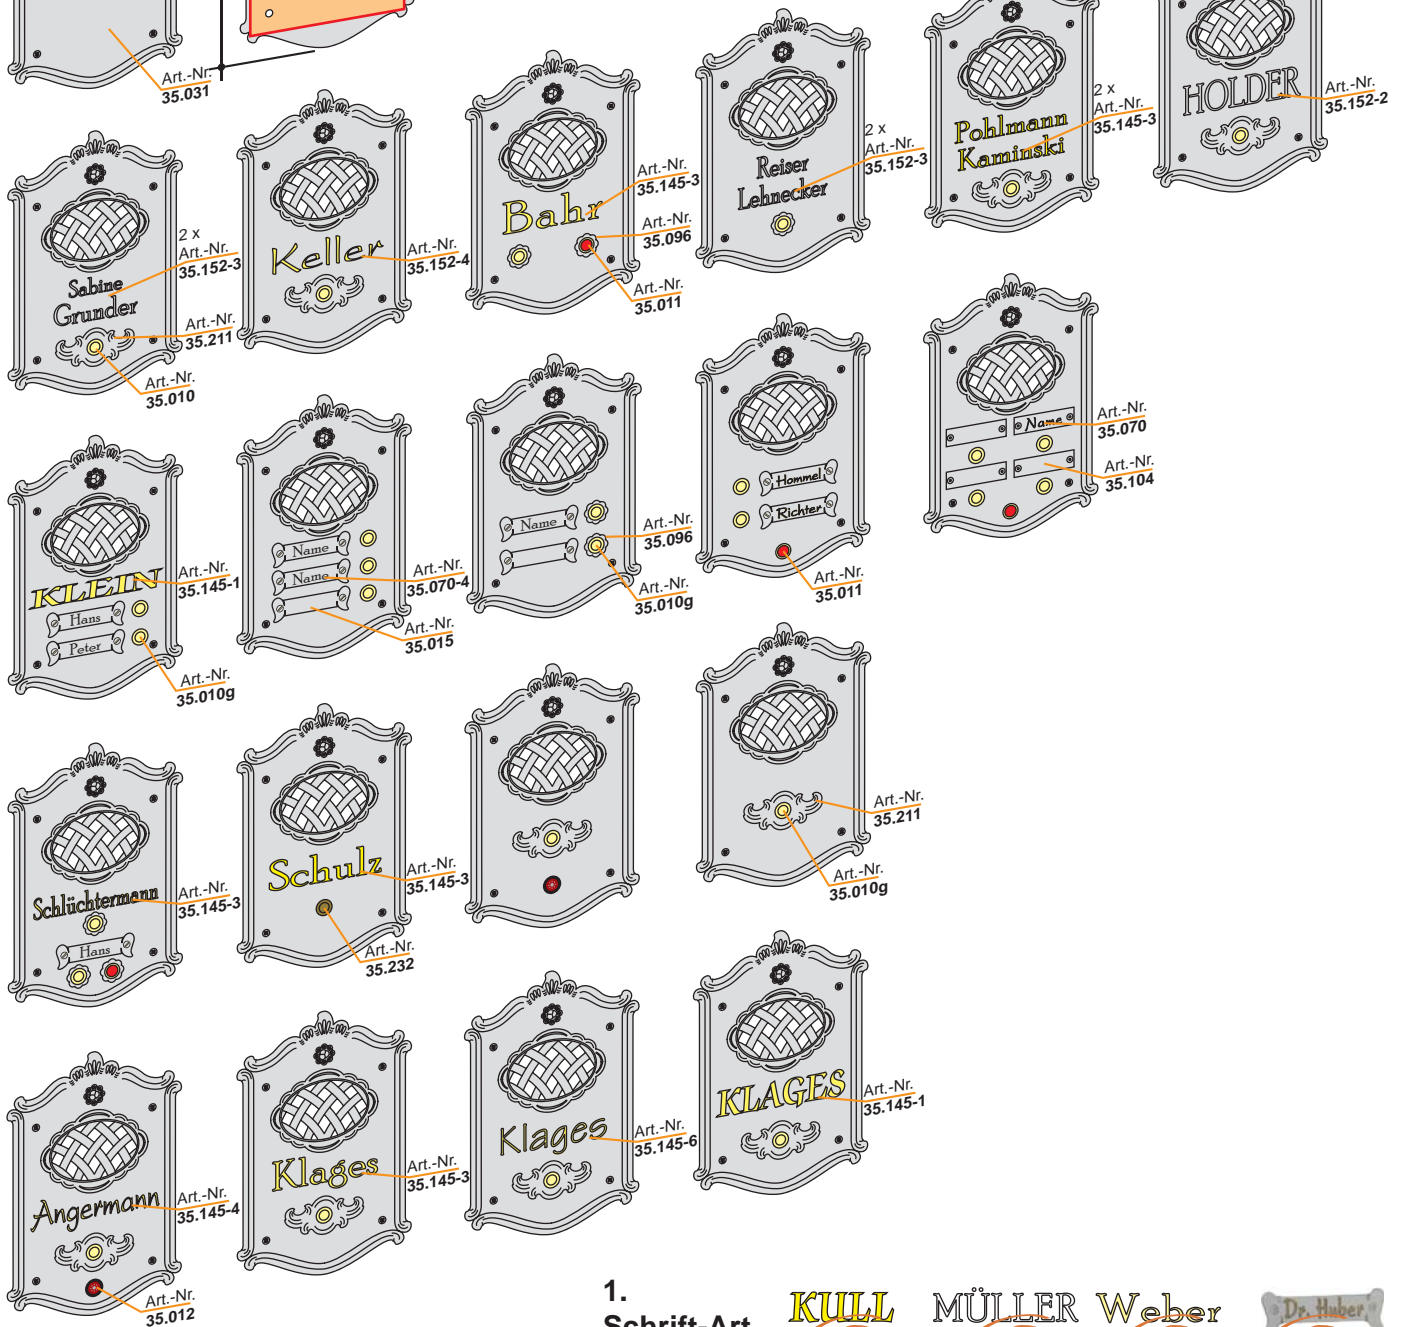

#### 1. Schrift-Art

**KULL**  
35.145  
Echt-Blattgold  
oder Blattsilber

**MÜLLER Weber**  
35.152  
Kontur-Farbe

**Dr. Huber**  
35.214  
Kontur+Fläche Farbe  
gold... silber...

**Altklaus**  
35.070  
Name auf Schildchen

#### 2. Schrift-Typ

Preis gleich

**ABEND**  
Typ 1

**ABEND**  
Typ 5

**ABEND**  
Typ 2

**Abend**  
Typ 6

**Abend**  
Typ 3

**Abend**  
Typ 7

**Abend**  
Typ 4

**ABEND**  
Typ 8