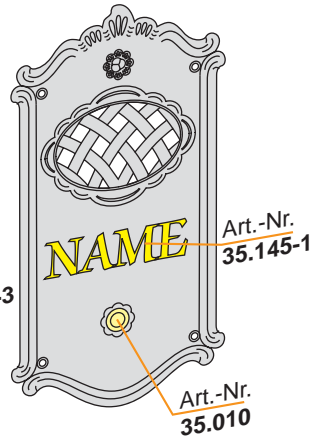

### 1. Schrift-Art

**KULL**  
35.145  
Echt-Blattgold  
oder Blattsilber

**MÜLLER Weber**  
35.152  
Kontur-Farbe

35.214  
Kontur+Fläche Farbe  
gold... silber...

35.070  
Name auf Schildchen  
**Nikolaus**