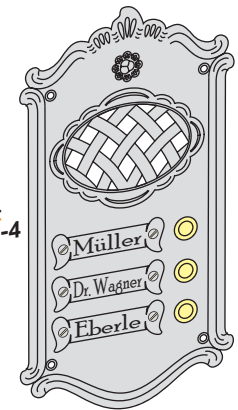

### 1. Schrift-Art

**KULL**  
35.145  
Echt-Blattgold  
oder Blattsilber

**MÜLLER Weber**  
35.152  
Kontur-Farbe

35.214  
Kontur+Fläche Farbe  
gold... silber...

35.070  
Name auf Schildchen  
**Nikolaus**