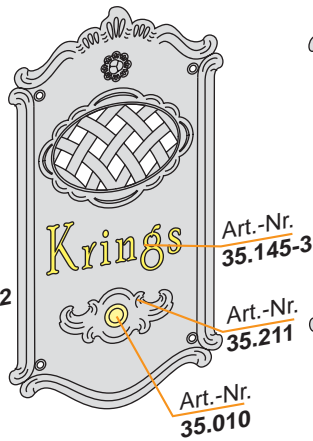

### 1. Schrift-Art

**KULL**  
35.145  
Echt-Blattgold  
oder Blattsilber

**MÜLLER Weber**  
35.152  
Kontur-Farbe

35.214  
Kontur+Fläche Farbe  
gold... silber...

35.070  
Name auf Schildchen  
**Nikolaus**

### 2. Schrift-Typ Preis gleich

**ABEND**  
Typ 1

**ABEND**  
Typ 2

**Abend**  
Typ 3

**Abend**  
Typ 4

**ABEND**  
Typ 5

**Abend**  
Typ 6

**Abend**  
Typ 7