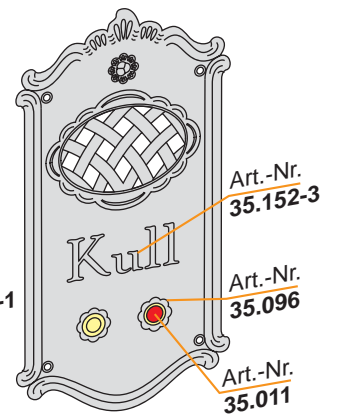

### 1. Schrift-Art

**KULL**  
35.145  
Echt-Blattgold  
oder Blattsilber

**MÜLLER Weber**  
35.152  
Kontur-Farbe

35.214  
Kontur+Fläche Farbe  
gold... silber...

35.070  
Name auf Schildchen  
**Nikolaus**