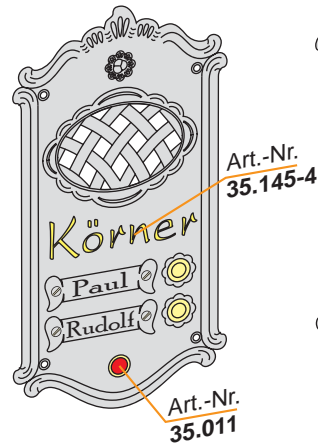

### 1. Schrift-Art

**KULL**  
35.145  
Echt-Blattgold  
oder Blattsilber

**MÜLLER Weber**  
35.152  
Kontur-Farbe

35.214  
Kontur+Fläche Farbe  
gold... silber...

35.070  
Name auf Schildchen  
**Nikolaus**