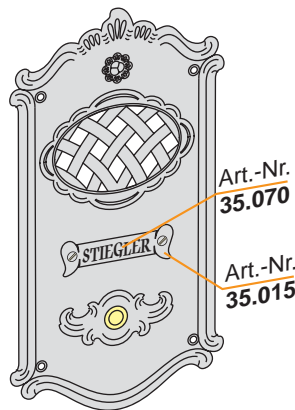

### 1. Schrift-Art

**KULL**  
35.145  
Echt-Blattgold  
oder Blattsilber

**MÜLLER Weber**  
35.152  
Kontur-Farbe

35.214  
Kontur+Fläche Farbe  
gold... silber...

35.070  
Name auf Schildchen  
**Nikolaus**