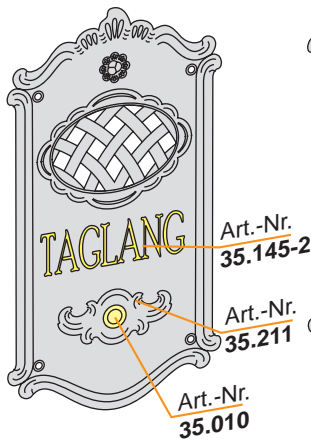

### 1. Schrift-Art

**KULL**  
35.145  
Echt-Blattgold  
oder Blattsilber

**MÜLLER Weber**  
35.152  
Kontur-Farbe

35.214  
Kontur+Fläche Farbe  
gold... silber...

35.070  
Name auf Schildchen  
**Nikolaus**

### 2. Schrift-Typ Preis gleich

**ABEND**  
Typ 1

**ABEND**  
Typ 2

**Abend**  
Typ 3

**Abend**  
Typ 4

**ABEND**  
Typ 5

**Abend**  
Typ 6

**Abend**  
Typ 7