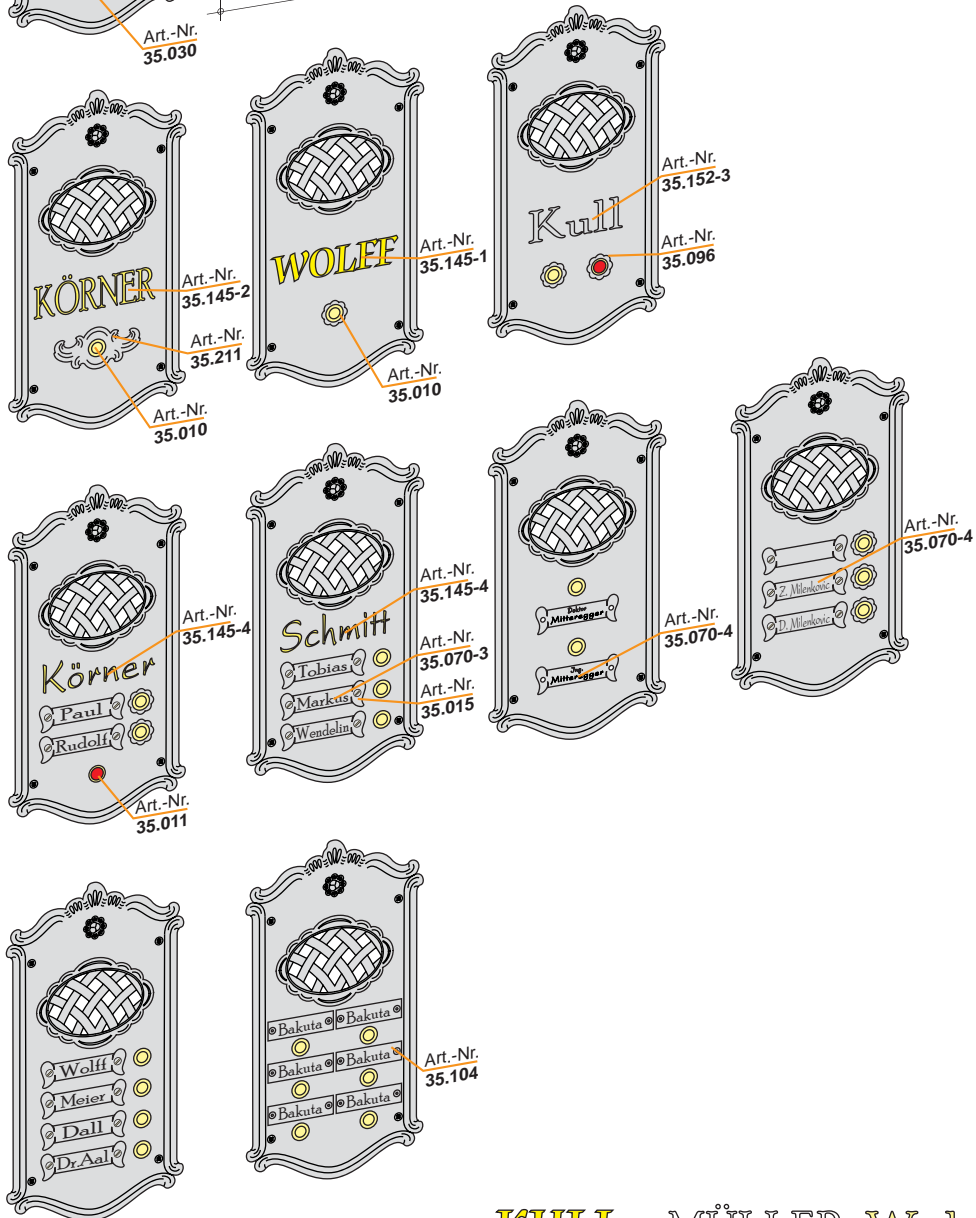

kull-design
Home & Garden

1. **Schrift-Art**

KULL
35.145
Echt-Blattgold
oder Blattsilber

MÜLLER
35.152
Kontur-Farbe

Weber
35.214
Kontur+Fläche Farbe
gold... silber...

Dr. Huber
35.070
Name auf Schildchen
Nikolaus

2. **Schrift-Typ**
Preis gleich