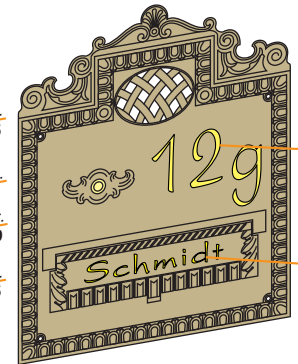

kull-design  
Home & Garden

1. Schrift-Art

**KULL**  
35.145  
Echt-Blattgold  
oder Blattsilber

**MÜLLER**  
35.152  
Kontur-Farbe

**Weber**  
35.214  
Kontur+Fläche Farbe  
gold... silber...

**Dr. Huber**  
35.070  
Name auf Schildchen  
**Nikolaus?**