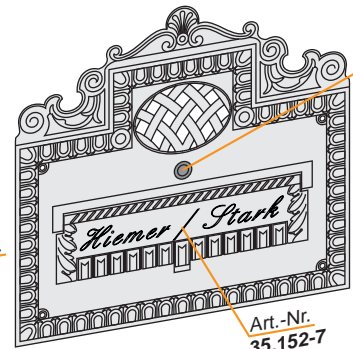

Art.-Nr. 30.131

Art.-Nr. 35.152-4

Art.-Nr. 35.145-1

Art.-Nr. 35.152-4

Art.-Nr. 35.232

Art.-Nr. 35.104

Art.-Nr. 35.012

Art.-Nr. 35.015

KULL
35.145
Echt-Blattgold
oder Blattsilber

MÜLLER
35.152
Kontur-Farbe

Weber
35.214
Kontur+Fläche Farbe
gold... silber...

Dr. Huber
35.070
Name auf Schildchen
Nikolaus

2. Schrift-Typ
Preis gleich

ABEND
Typ 1