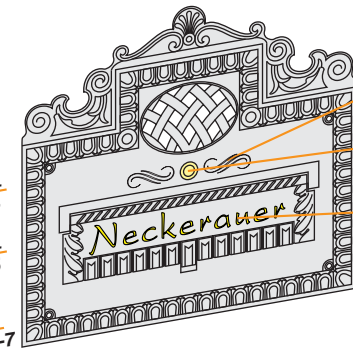

Art.-Nr. 35.203

Art.-Nr. 35.015

Art.-Nr. 35.070-7

Art.-Nr. 35.226

Art.-Nr. 35.010

Art.-Nr. 35.152-4

kull-design
Home & Garden

1. Schrift-Art

KULL
35.145
Echt-Blattgold
oder Blattsilber

MÜLLER
35.152
Kontur-Farbe

Weber
35.214
Kontur+Fläche Farbe
gold... silber...

Dr. Huber
35.070
Name auf Schildchen
Nikolaus

2. Schrift-Typ
Preis gleich

ABEND
Typ 1

ABEND
Typ 2

Abend
Typ 3

Abend
Typ 4

ABEND
Typ 5

Abend
Typ 6

Abend
Typ 7

ABEND
Typ 8