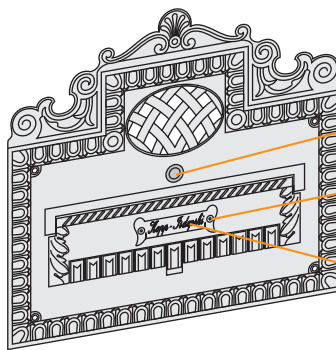

Art.-Nr. 30.131

Art.-Nr. 35.152-4

Art.-Nr. 35.145-1

Art.-Nr. 35.152-4

Art.-Nr. 35.232

Art.-Nr. 35.104

Art.-Nr. 35.012

Art.-Nr. 35.015

KULL
35.145
Echt-Blattgold
oder Blattsilber

MÜLLER
35.152
Kontur-Farbe

Weber
35.214
Kontur+Fläche Farbe
gold... silber...

Dr. Huber
35.070
Name auf Schildchen
Nikolaus

2. Schrift-Typ
Preis gleich

ABEND
Typ 1