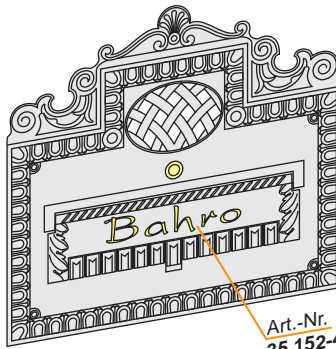

Art.-Nr. 35.152-4