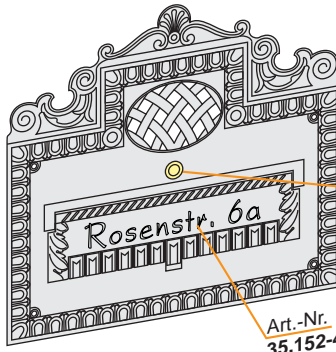

Art.-Nr. 30.131

Art.-Nr. 35.152-4

Art.-Nr. 35.145-1

Art.-Nr. 35.152-4

Art.-Nr. 35.232

Art.-Nr. 35.104

Art.-Nr. 35.012

Art.-Nr. 35.015

KULL
35.145
Echt-Blattgold
oder Blattsilber

MÜLLER
35.152
Kontur-Farbe

Weber
35.214
Kontur+Fläche Farbe
gold... silber...

Dr. Huber
35.070
Name auf Schildchen
Nikolaus

2. Schrift-Typ
Preis gleich

ABEND
Typ 1