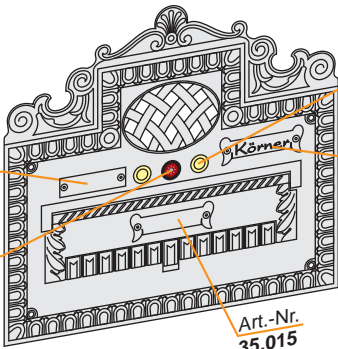

Art.-Nr. 30.131

Art.-Nr. 35.152-4

Art.-Nr. 35.145-1

Art.-Nr. 35.152-4

Art.-Nr. 35.232

Art.-Nr. 35.104

Art.-Nr. 35.012

Art.-Nr. 35.015

KULL
35.145
Echt-Blattgold
oder Blattsilber

MÜLLER
35.152
Kontur-Farbe

Weber
35.214
Kontur+Fläche Farbe
gold... silber...

Dr. Huber
35.070
Name auf Schildchen
Nikolaus

2. Schrift-Typ
Preis gleich

ABEND
Typ 1