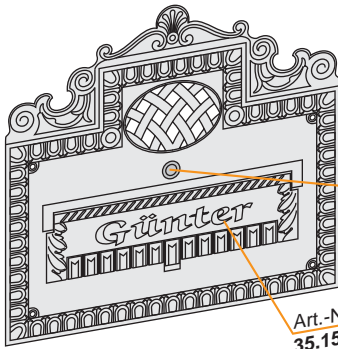

Art.-Nr. 30.131

Art.-Nr. 35.152-4

Art.-Nr. 35.145-1

Art.-Nr. 35.152-4

Art.-Nr. 35.232

Art.-Nr. 35.104

Art.-Nr. 35.012

Art.-Nr. 35.015

KULL
35.145
Echt-Blattgold
oder Blattsilber

MÜLLER
35.152
Kontur-Farbe

Weber
35.214
Kontur+Fläche Farbe
gold... silber...

Dr. Huber
35.070
Name auf Schildchen
Nikolaus

2. Schrift-Typ
Preis gleich

ABEND
Typ 1