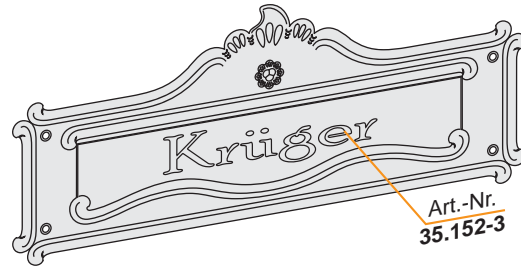

stilvoll & modern...

kull-design
Home & Garden

1. Schrift-Art

KULL
35.145
Echt-Blattgold
oder Blattsilber

MÜLLER
35.152
Kontur-Farbe

Weber
35.214
Kontur+Fläche Farbe
gold... silber...

Dr. Huber
35.070
Name auf Schildchen
Nikolaus