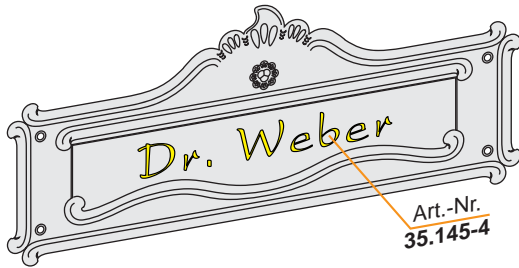

stilvoll & modern...

kull-design
Home & Garden

1. Schrift-Art

KULL
35.145
Echt-Blattgold
oder Blattsilber

MÜLLER
35.152
Kontur-Farbe

Weber
35.214
Kontur+Fläche Farbe
gold... silber...

Dr. Huber
35.070
Name auf Schildchen
Nikolaus