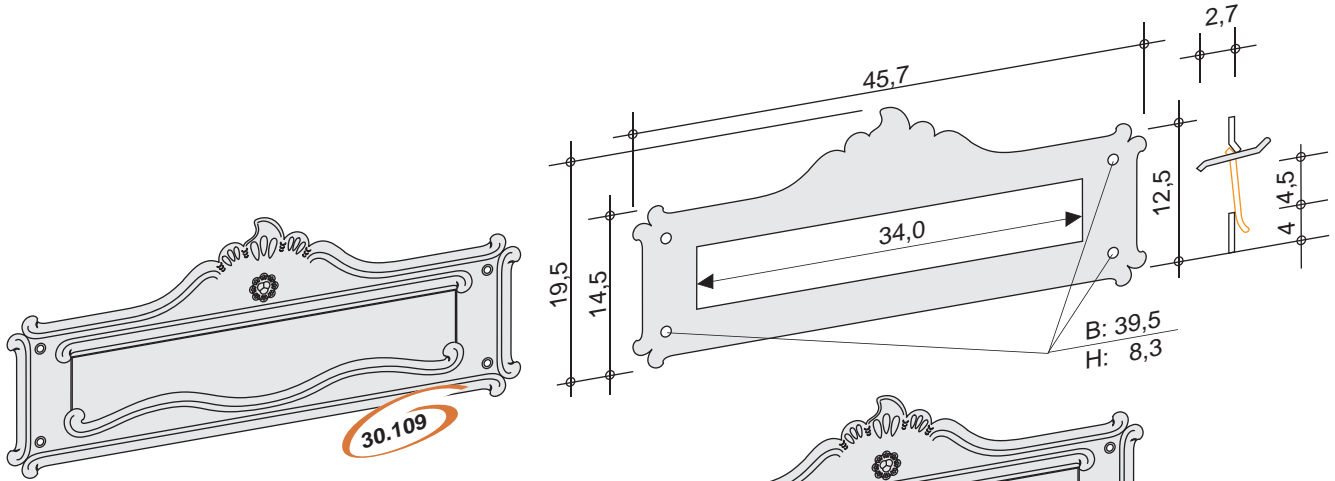

stilvoll & modern...

kull-design
Home & Garden

1. Schrift-Art

KULL
35.145
Echt-Blattgold
oder Blattsilber

MÜLLER
35.152
Kontur-Farbe

Weber
35.214
Kontur+Fläche Farbe
gold... silber...

Dr. Huber
35.070
Name auf Schildchen
Nikolaus