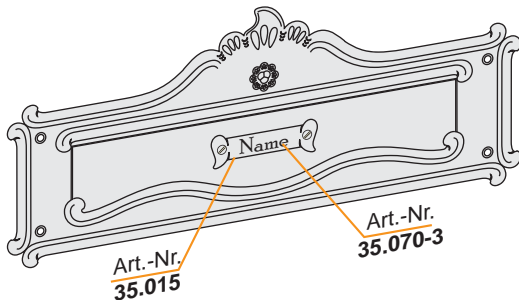

stilvoll & modern...

kull-design
Home & Garden

1. Schrift-Art

KULL
35.145
Echt-Blattgold
oder Blattsilber

MÜLLER
35.152
Kontur-Farbe

Weber
35.214
Kontur+Fläche Farbe
gold... silber...

Dr. Huber
35.070
Name auf Schildchen
Nikolaus

2. Schrift-Typ
Preis gleich

ABEND
Typ 1

ABEND
Typ 2

Abend
Typ 3

Abend
Typ 4

ABEND
Typ 5

Abend
Typ 6

Abend
Typ 7