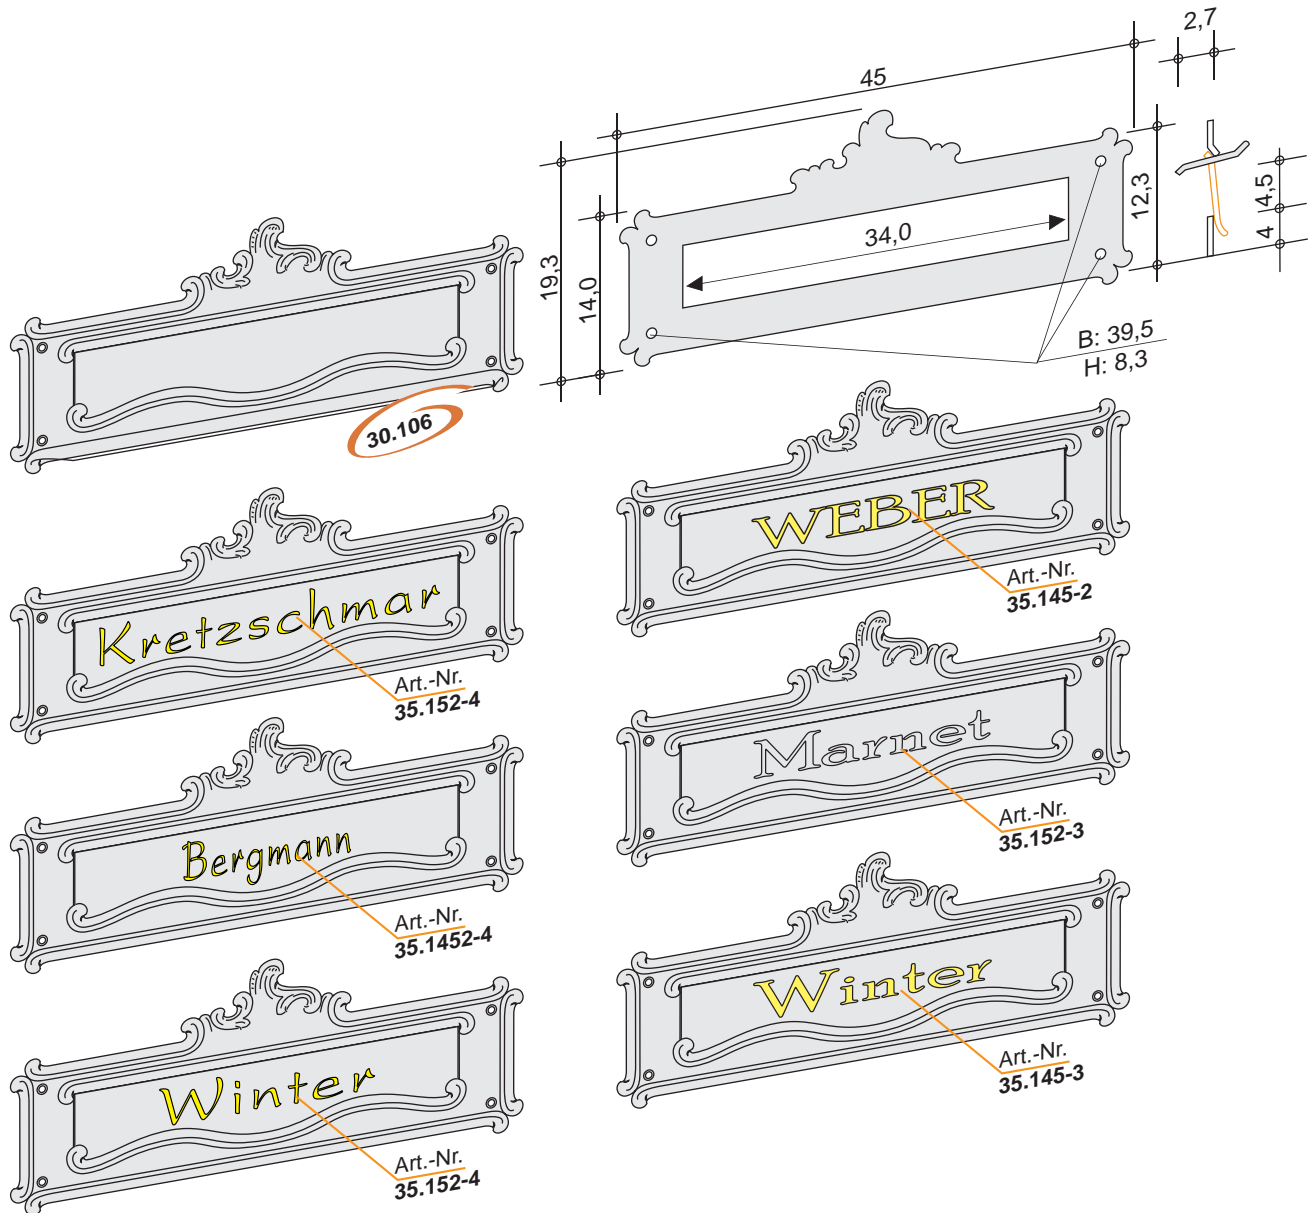

stilvoll & modern...

1.
Schrift-Art

KULL
35.145
Echt-Blattgold
oder Blattsilber

MÜLLER
35.152
Kontur-Farbe

Weber
35.214
Kontur+Fläche Farbe
gold... silber...

Dr. Huber
35.070
Name auf Schildchen
Nikolaus

2.
Schrift-Typ
Preis gleich

ABEND
Typ 1
ABEND
Typ 5

ABEND
Typ 2
Abend
Typ 6

Abend
Typ 3
Abend
Typ 7

Abend
Typ 4
ABEND
Typ 8