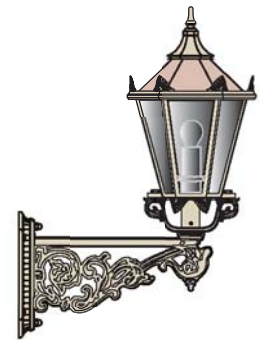

9

10

1 Hänge-Leuchte Art.-Nr. 10.028
Leuchte 15.030, Gehänge 15.079
B: 44,0 H: 163,0 T: 44,0 cm

2 Hänge-Leuchte Art.-Nr. 10.028
Leuchte 15.103, Gehänge 15.079
B: 34,0 H: 146,0 T: 36,0 cm

3 Wand-Leuchte flach Art.-Nr. 10.005
mit Kabelanschluss unterm Dach
B: 44,0 H: 70,0 T: 27,0 cm

4 Wand-Leuchte flach Art.-Nr. 10.063
mit Kabelanschluss unterm Dach
B: 29,0 H: 48,0 T: 19,0 cm

5 Wandarm-Leuchte Art.-Nr. 10.063
Leuchte 15.030, Arm 15.042
B: 44,0 H: 130,0 T: 161,0 cm

6 Wandarm-Leuchte Art.-Nr. 10.063
Leuchte 15.103, Arm 15.109
B: 34,0 H: 71,0 T: 82,0 cm

7 Wandarm-Leuchte Art.-Nr. 10.063
Leuchte 15.029, Arm 15.012
B: 44,0 H: 122,0 T: 114,0 cm

8 Wandarm-Leuchte Art.-Nr. 10.063
Leuchte 15.029, Arm 15.111
B: 44,0 H: 118,0 T: 97,0 cm

9 Wandarm-Leuchte Art.-Nr. 10.144
Leuchte 15.029, Arm 15.009
B: 44,0 H: 107,0 T: 75,0 cm

10 Wandarm-Leuchte Art.-Nr. 10.144
Leuchte 15.147, Arm 15.118
B: 34,0 H: 87,0 T: 70,0 cm