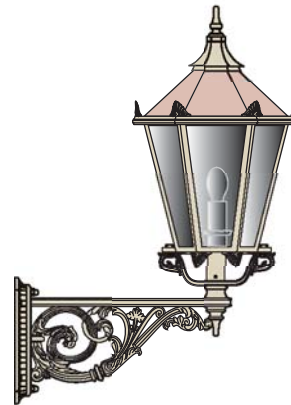

9

10

1 Hänge-Leuchte Art.-Nr. 10.028
Leuchte 15.030, Gehänge 15.079
B: 44,0 H: 163,0 T: 44,0 cm

2 Hänge-Leuchte Art.-Nr. 10.028
Leuchte 15.103, Gehänge 15.079
B: 34,0 H: 146,0 T: 36,0 cm

3 Wand-Leuchte flach Art.-Nr. 10.005
mit Kabelanschluss unterm Dach
B: 44,0 H: 70,0 T: 27,0 cm

4 Wand-Leuchte flach Art.-Nr. 10.063
mit Kabelanschluss unterm Dach
B: 29,0 H: 48,0 T: 19,0 cm

5 Wandarm-Leuchte Art.-Nr. 10.063
Leuchte 15.030, Arm 15.042
B: 44,0 H: 130,0 T: 161,0 cm

6 Wandarm-Leuchte Art.-Nr. 10.063
Leuchte 15.103, Arm 15.109
B: 34,0 H: 71,0 T: 82,0 cm

7 Wandarm-Leuchte Art.-Nr. 10.063
Leuchte 15.029, Arm 15.012
B: 44,0 H: 122,0 T: 114,0 cm

8 Wandarm-Leuchte Art.-Nr. 10.063
Leuchte 15.029, Arm 15.111
B: 44,0 H: 118,0 T: 97,0 cm

9 Wandarm-Leuchte Art.-Nr. 10.144
Leuchte 15.029, Arm 15.009
B: 44,0 H: 107,0 T: 75,0 cm

10 Wandarm-Leuchte Art.-Nr. 10.144
Leuchte 15.147, Arm 15.118
B: 34,0 H: 87,0 T: 70,0 cm