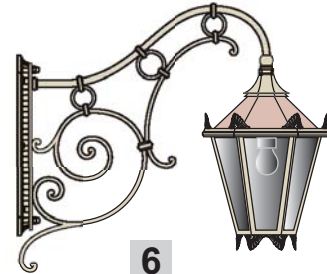

1

2

3

4

5

6

7

8

9

10

1 Hänge-Leuchte Art.-Nr. 10.028
Leuchte 15.030, Gehänge 15.079
B: 44,0 H: 163,0 T: 44,0 cm

2 Hänge-Leuchte Art.-Nr. 10.028
Leuchte 15.103, Gehänge 15.079
B: 34,0 H: 146,0 T: 36,0 cm

3 Wand-Leuchte flach Art.-Nr. 10.005
mit Kabelanschluss unterm Dach
B: 44,0 H: 70,0 T: 27,0 cm

4 Wand-Leuchte flach Art.-Nr. 10.063
mit Kabelanschluss unterm Dach
B: 29,0 H: 48,0 T: 19,0 cm

5 Wandarm-Leuchte Art.-Nr. 10.063
Leuchte 15.030, Arm 15.042
B: 44,0 H: 130,0 T: 161,0 cm

6 Wandarm-Leuchte Art.-Nr. 10.063
Leuchte 15.103, Arm 15.109
B: 34,0 H: 71,0 T: 82,0 cm

10 Wandarm-Leuchte Art.-Nr. 10.144
Leuchte 15.147, Arm 15.118
B: 34,0 H: 87,0 T: 70,0 cm