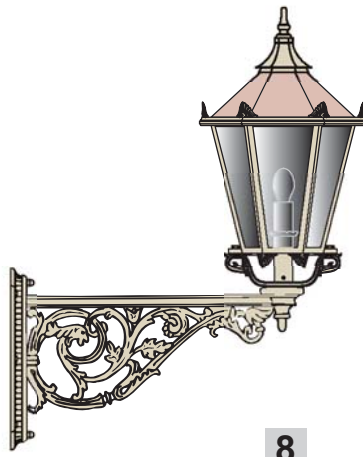

1

2

3

4

5

6

7

8

9

10

1 Hänge-Leuchte Art.-Nr. 10.028
Leuchte 15.030, Gehänge 15.079
B: 44,0 H: 163,0 T: 44,0 cm

2 Hänge-Leuchte Art.-Nr. 10.028
Leuchte 15.103, Gehänge 15.079
B: 34,0 H: 146,0 T: 36,0 cm

3 Wand-Leuchte flach Art.-Nr. 10.005
mit Kabelanschluss unterm Dach
B: 44,0 H: 70,0 T: 27,0 cm

4 Wand-Leuchte flach Art.-Nr. 10.063
mit Kabelanschluss unterm Dach
B: 29,0 H: 48,0 T: 19,0 cm

5 Wandarm-Leuchte Art.-Nr. 10.063
Leuchte 15.030, Arm 15.042
B: 44,0 H: 130,0 T: 161,0 cm

6 Wandarm-Leuchte Art.-Nr. 10.063
Leuchte 15.103, Arm 15.109
B: 34,0 H: 71,0 T: 82,0 cm

7 Wandarm-Leuchte Art.-Nr. 10.063
Leuchte 15.029, Arm 15.012
B: 44,0 H: 122,0 T: 114,0 cm

8 Wandarm-Leuchte Art.-Nr. 10.063
Leuchte 15.029, Arm 15.111
B: 44,0 H: 118,0 T: 97,0 cm

9 Wandarm-Leuchte Art.-Nr. 10.144
Leuchte 15.029, Arm 15.009
B: 44,0 H: 107,0 T: 75,0 cm

10 Wandarm-Leuchte Art.-Nr. 10.144
Leuchte 15.147, Arm 15.118
B: 34,0 H: 87,0 T: 70,0 cm