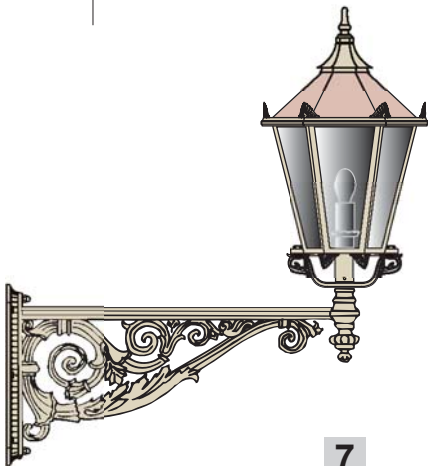

1

2

3

4

5

6

7

8

9

10

1 Hänge-Leuchte Art.-Nr. 10.028
Leuchte 15.030, Gehänge 15.079
B: 44,0 H: 163,0 T: 44,0 cm

2 Hänge-Leuchte Art.-Nr. 10.028
Leuchte 15.103, Gehänge 15.079
B: 34,0 H: 146,0 T: 36,0 cm

3 Wand-Leuchte flach Art.-Nr. 10.005
mit Kabelanschluss unterm Dach
B: 44,0 H: 70,0 T: 27,0 cm

4 Wand-Leuchte flach Art.-Nr. 10.063
mit Kabelanschluss unterm Dach
B: 29,0 H: 48,0 T: 19,0 cm

5 Wandarm-Leuchte Art.-Nr. 10.063
Leuchte 15.030, Arm 15.042
B: 44,0 H: 130,0 T: 161,0 cm

6 Wandarm-Leuchte Art.-Nr. 10.063
Leuchte 15.103, Arm 15.109
B: 34,0 H: 71,0 T: 82,0 cm

7 Wandarm-Leuchte Art.-Nr. 10.063
Leuchte 15.029, Arm 15.012
B: 44,0 H: 122,0 T: 114,0 cm

8 Wandarm-Leuchte Art.-Nr. 10.063
Leuchte 15.029, Arm 15.111
B: 44,0 H: 118,0 T: 97,0 cm

9 Wandarm-Leuchte Art.-Nr. 10.144
Leuchte 15.029, Arm 15.009
B: 44,0 H: 107,0 T: 75,0 cm

10 Wandarm-Leuchte Art.-Nr. 10.144
Leuchte 15.147, Arm 15.118
B: 34,0 H: 87,0 T: 70,0 cm