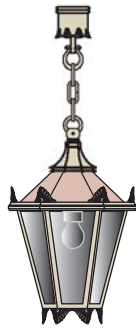

1

2

3

4

5

6

7

8

9

10

1 Hänge-Leuchte Art.-Nr. 10.028
Leuchte 15.030, Gehänge 15.079
B: 44,0 H: 163,0 T: 44,0 cm

2 Hänge-Leuchte Art.-Nr. 10.028
Leuchte 15.103, Gehänge 15.079
B: 34,0 H: 146,0 T: 36,0 cm

3 Wand-Leuchte flach Art.-Nr. 10.005
mit Kabelanschluss unterm Dach
B: 44,0 H: 70,0 T: 27,0 cm

4 Wand-Leuchte flach Art.-Nr. 10.063
mit Kabelanschluss unterm Dach
B: 29,0 H: 48,0 T: 19,0 cm

5 Wandarm-Leuchte Art.-Nr. 10.063
Leuchte 15.030, Arm 15.042
B: 44,0 H: 130,0 T: 161,0 cm

6 Wandarm-Leuchte Art.-Nr. 10.063
Leuchte 15.103, Arm 15.109
B: 34,0 H: 71,0 T: 82,0 cm

7 Wandarm-Leuchte Art.-Nr. 10.063
Leuchte 15.029, Arm 15.012
B: 44,0 H: 122,0 T: 114,0 cm

8 Wandarm-Leuchte Art.-Nr. 10.063
Leuchte 15.029, Arm 15.111
B: 44,0 H: 118,0 T: 97,0 cm

9 Wandarm-Leuchte Art.-Nr. 10.144
Leuchte 15.029, Arm 15.009
B: 44,0 H: 107,0 T: 75,0 cm

10 Wandarm-Leuchte Art.-Nr. 10.144
Leuchte 15.147, Arm 15.118
B: 34,0 H: 87,0 T: 70,0 cm