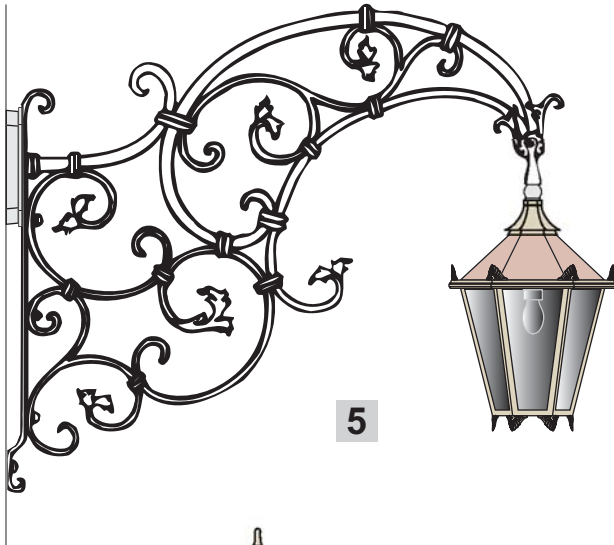

1

2

3

4

5

6

7

8

9

10

1 Hänge-Leuchte Art.-Nr. 10.028
Leuchte 15.030, Gehänge 15.079
B: 44,0 H: 163,0 T: 44,0 cm

2 Hänge-Leuchte Art.-Nr. 10.028
Leuchte 15.103, Gehänge 15.079
B: 34,0 H: 146,0 T: 36,0 cm

3 Wand-Leuchte flach Art.-Nr. 10.005
mit Kabelanschluss unterm Dach
B: 44,0 H: 70,0 T: 27,0 cm

4 Wand-Leuchte flach Art.-Nr. 10.063
mit Kabelanschluss unterm Dach
B: 29,0 H: 48,0 T: 19,0 cm

5 Wandarm-Leuchte Art.-Nr. 10.063
Leuchte 15.030, Arm 15.042
B: 44,0 H: 130,0 T: 161,0 cm

6 Wandarm-Leuchte Art.-Nr. 10.063
Leuchte 15.103, Arm 15.109
B: 34,0 H: 71,0 T: 82,0 cm

7 Wandarm-Leuchte Art.-Nr. 10.063
Leuchte 15.029, Arm 15.012
B: 44,0 H: 122,0 T: 114,0 cm

8 Wandarm-Leuchte Art.-Nr. 10.063
Leuchte 15.029, Arm 15.111
B: 44,0 H: 118,0 T: 97,0 cm

9 Wandarm-Leuchte Art.-Nr. 10.144
Leuchte 15.029, Arm 15.009
B: 44,0 H: 107,0 T: 75,0 cm

10 Wandarm-Leuchte Art.-Nr. 10.144
Leuchte 15.147, Arm 15.118
B: 34,0 H: 87,0 T: 70,0 cm