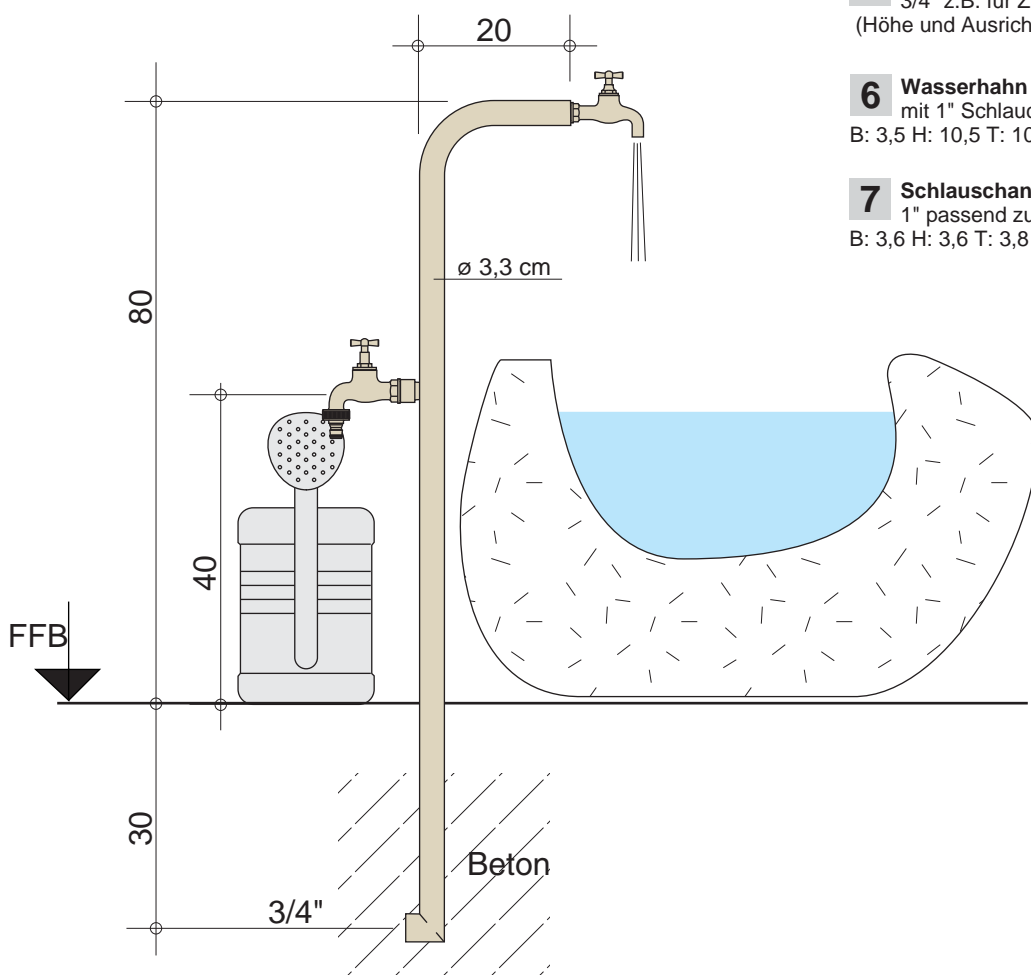

Kom: Buckstegen

von vorne gesehen
Hahn hinten

- 1** Brunnen-Rohr lt. Skizze Nr. 40.704
20x80x30 cm oder nach Angabe
- 2** Wasserhahn 1/2" Nr. 40.709
ohne Schlauchanschluss
B: 2,7 H: 9,0 T: 9,5 cm
- 5** T-Anschluss eingebaut Art.-Nr. 45.016
3/4" z.B. für Zusatzwasserhahn
(Höhe und Ausrichtung nach Angabe)
- 6** Wasserhahn 3/4" Nr. 40.447
mit 1" Schlauchanschlussgewinde
B: 3,5 H: 10,5 T: 10,0 cm
- 7** Schlauchanschluss click Nr. 40.425
1" passend zu allen Systemen
B: 3,6 H: 3,6 T: 3,8 cm