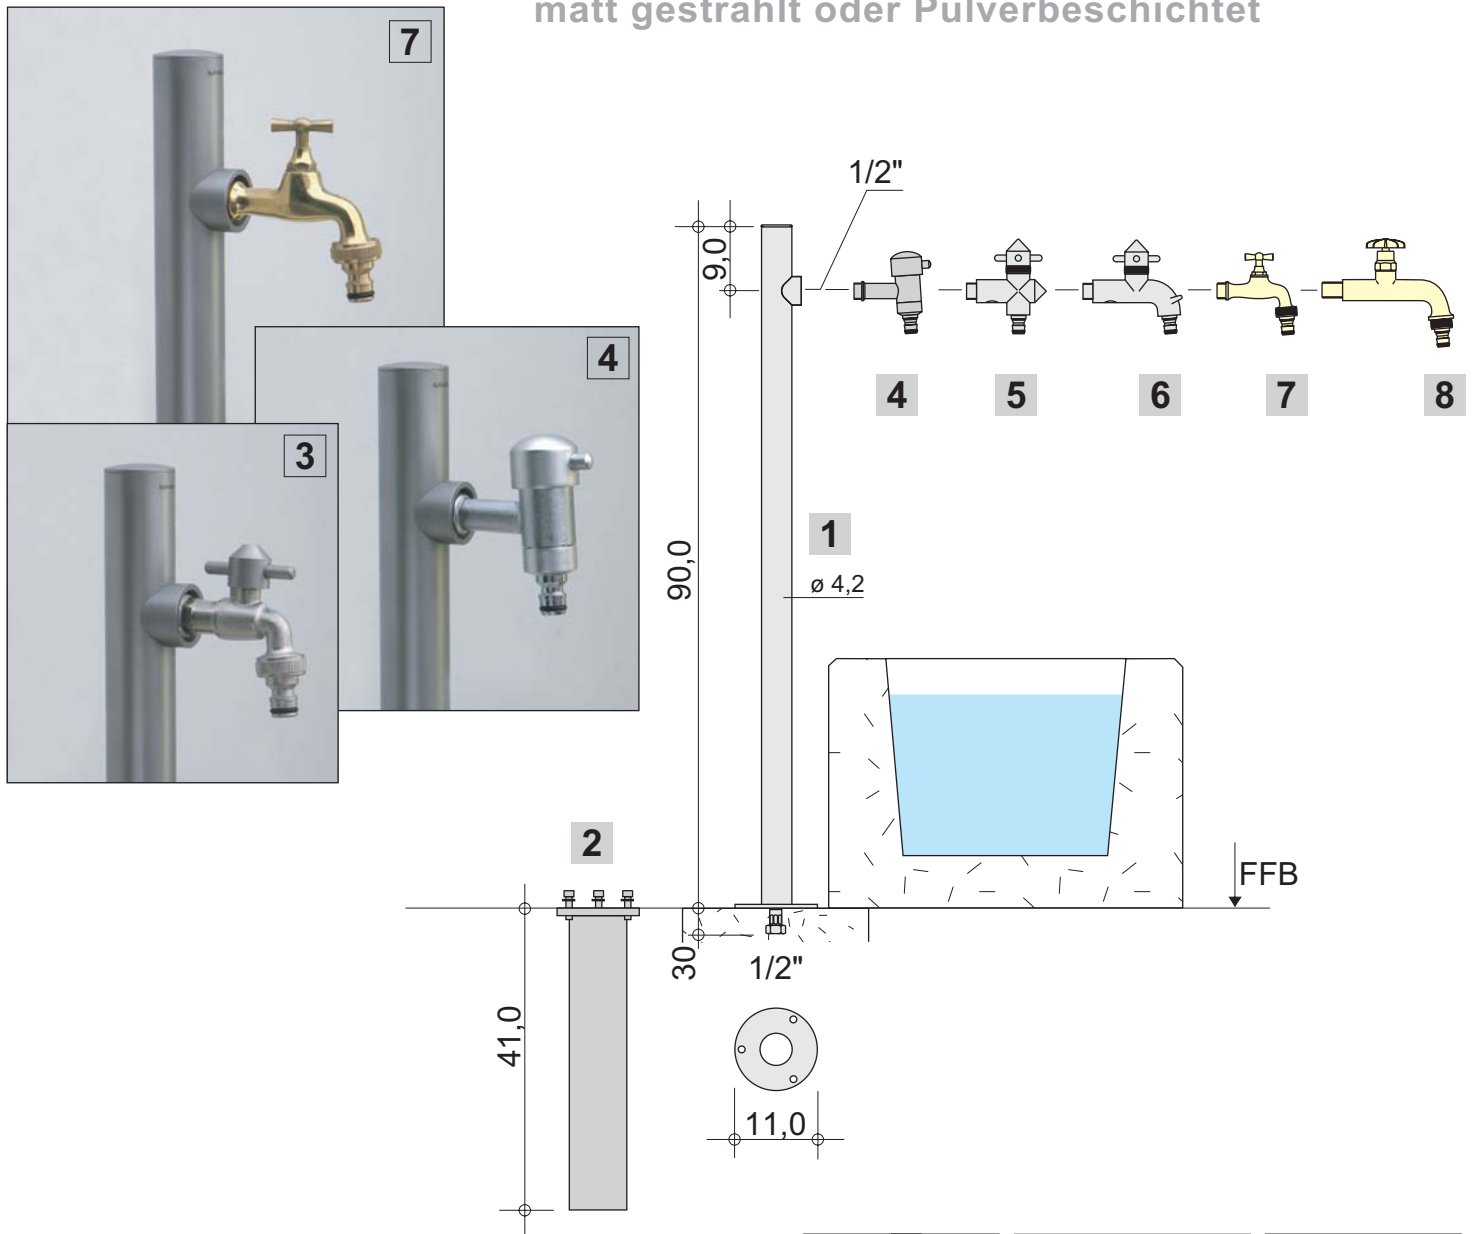

# Edelstahl-Brunnen Art.-Nr.: 40.645

matt gestrahlt oder Pulverbeschichtet

**1** Brunnen-Säule Nr. 40.645  
mit Bodenplatte und Anschluss 1/2"  
B: 4,2 H: 90,0 T: 5,2 cm (ohne Wasserhahn)

**2** Erd-Sockel Nr. 40.566  
zum eingraben ohne Beton  
B: 11,0 H: 41,0 T: 11,0 cm

**3** Design-Wasserhahn 1/2" Nr. 40.169  
Edel-Look, Ausladung 6,5 cm

**4** Design-Wasserhahn 1/2" Nr. 40.173  
Edel-Look, Ausladung 6,5 cm

**5** Design-Wasserhahn 1/2" Nr. 40.429  
Edel-Look, Ausladung 6,0 cm

**6** Design-Wasserhahn 1/2" Nr. 40.427  
Edel-Look, Ausladung 11,0 cm

**7** Classic-Wasserhahn 1/2" Nr. 40.176  
Messing poliert, Ausladung 8,0 cm

**8** Classic-Wasserhahn 1/2" Nr. 40.594  
Messing poliert, Ausladung 14,0 cm