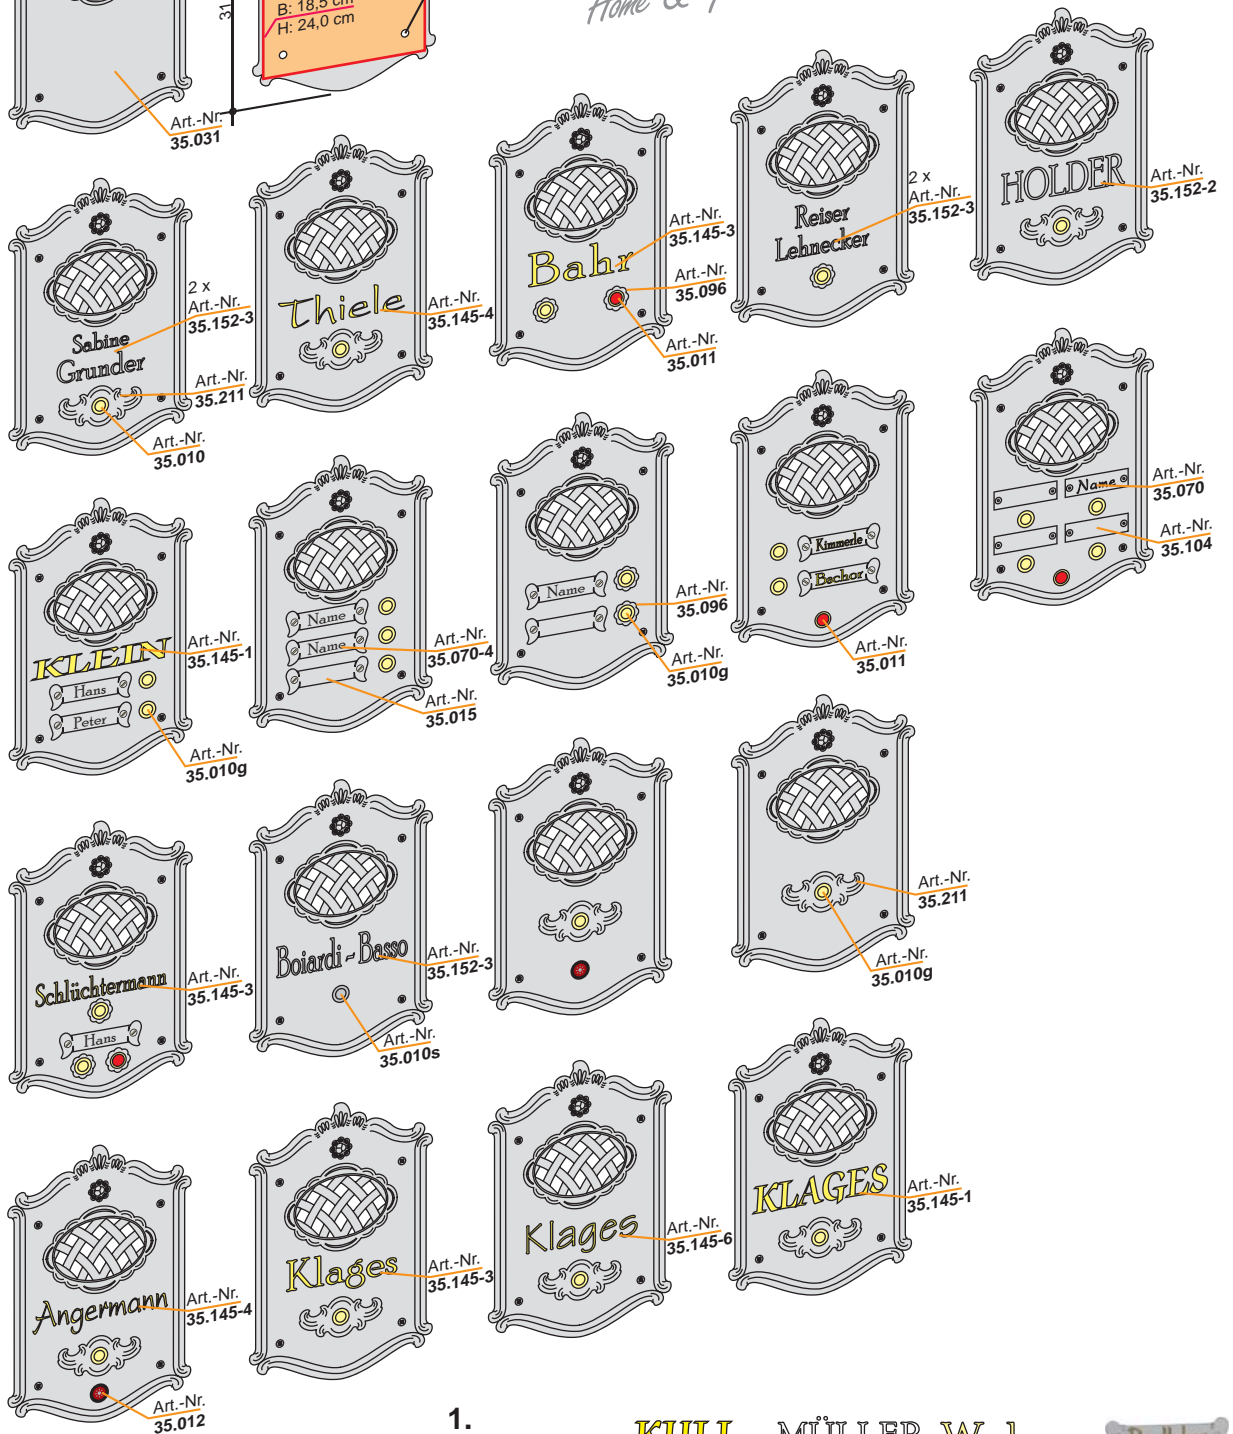

#### 1. Schrift-Art

**KULL**  
35.145  
Echt-Blattgold  
oder Blattsilber

**MÜLLER Weber**  
35.152  
Kontur-Farbe

35.214  
Kontur+Fläche Farbe  
gold... silber...

Dr. Huber  
35.070  
Name auf Schildchen  
Nikolaus

#### 2. Schrift-Typ Preis gleich

**ABEND**  
Typ 1  
**ABEND**  
Typ 5

**ABEND**  
Typ 2  
**Abend**  
Typ 6

**Abend**  
Typ 3  
**Abend**  
Typ 7

**Abend**  
Typ 4  
**ABEND**  
Typ 8