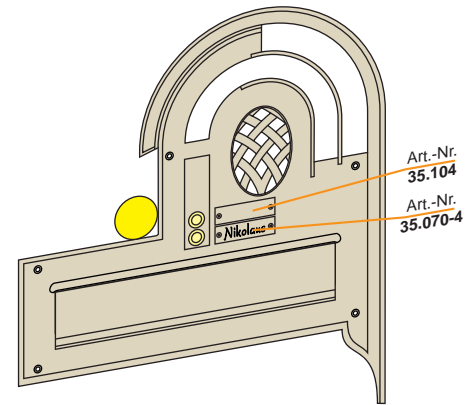

Sprechanlagen-Blende mit Posteinwurf

Art. 30.062

kull-design
Home & Garden

1. Schrift-Art

KULL
35.145
Echt-Blattgold
oder Blattsilber

MÜLLER Weber
35.152
Kontur-Farbe

35.214
Kontur+Fläche Farbe
gold... silber...

Dr. Müller
35.070
Name auf Schildchen
Nikolaus

2. Schrift-Typ
Preis gleich