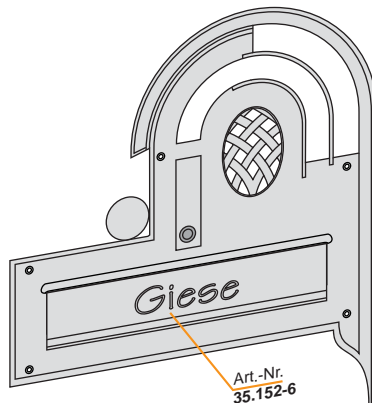

Sprechanlagen-Blende mit Posteinwurf

Art. 30.062

kull-design
Home & Garden

1. Schrift-Art

KULL
35.145
Echt-Blattgold
oder Blattsilber

MÜLLER Weber
35.152
Kontur-Farbe

35.214
Kontur+Fläche Farbe
gold... silber...

Dr. Müller
35.070
Name auf Schildchen
Nikolaus

2. Schrift-Typ
Preis gleich