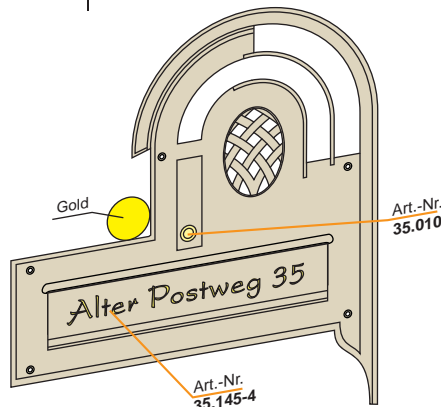

Sprechanlagen-Blende mit Posteinwurf

Art. 30.062

kull-design
Home & Garden

1. Schrift-Art

KULL
35.145
Echt-Blattgold
oder Blattsilber

MÜLLER Weber
35.152
Kontur-Farbe

35.214
Kontur+Fläche Farbe
gold... silber...

Dr. Müller
35.070
Name auf Schildchen
Nikolaus

2. Schrift-Typ
Preis gleich