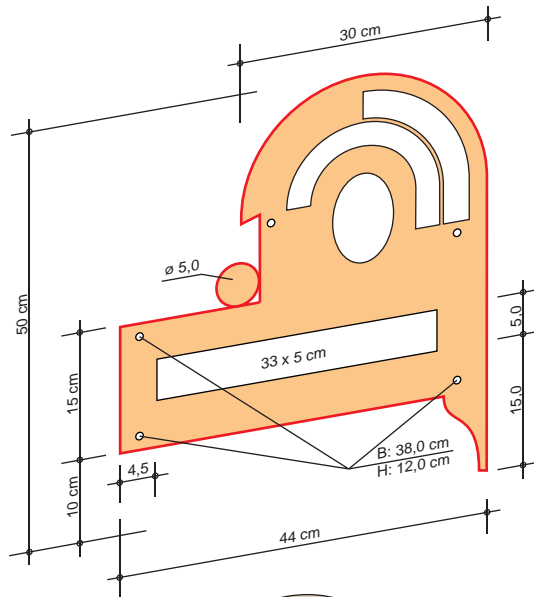

Sprechanlagen-Blende mit Posteinwurf

Art. 30.062

kull-design
Home & Garden

1. Schrift-Art

KULL
35.145
Echt-Blattgold
oder Blattsilber

MÜLLER Weber
35.152
Kontur-Farbe

35.214
Kontur+Fläche Farbe
gold... silber...

Dr. Müller
35.070
Name auf Schildchen
Nikolaus

2. Schrift-Typ
Preis gleich