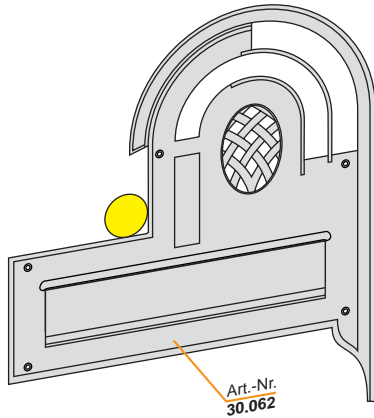

Sprechanlagen-Blende mit Posteinwurf

Art. 30.062

kull-design
Home & Garden

1. Schrift-Art

KULL
35.145
Echt-Blattgold
oder Blattsilber

MÜLLER Weber
35.152
Kontur-Farbe

35.214
Kontur+Fläche Farbe
gold... silber...