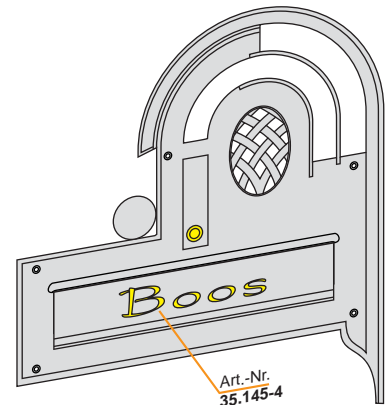

Sprechanlagen-Blende mit Posteinwurf

Art. 30.062

kull-design
Home & Garden

1. Schrift-Art

KULL
35.145
Echt-Blattgold
oder Blattsilber

MÜLLER Weber
35.152
Kontur-Farbe

35.214
Kontur+Fläche Farbe
gold... silber...

Dr. Müller
35.070
Name auf Schildchen
Nikolaus

2. Schrift-Typ
Preis gleich