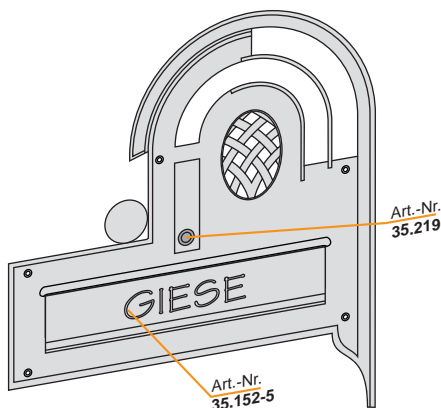

Sprechanlagen-Blende mit Posteinwurf

Art. 30.062

kull-design
Home & Garden

1. Schrift-Art

KULL
35.145
Echt-Blattgold
oder Blattsilber

MÜLLER Weber
35.152
Kontur-Farbe

35.214
Kontur+Fläche Farbe
gold... silber...

Dr. Müller
35.070
Name auf Schildchen
Nikolaus

2. Schrift-Typ
Preis gleich