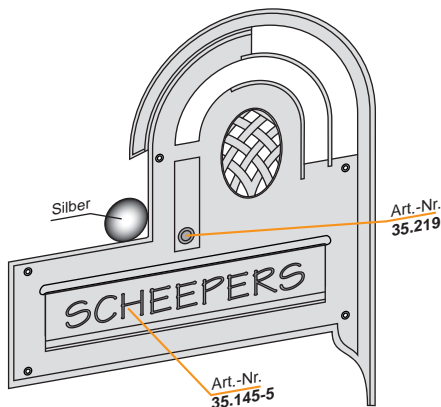

Sprechanlagen-Blende mit Posteinwurf

Art. 30.062

kull-design
Home & Garden

1. Schrift-Art

KULL
35.145
Echt-Blattgold
oder Blattsilber

MÜLLER Weber
35.152
Kontur-Farbe

35.214
Kontur+Fläche Farbe
gold... silber...

Dr. Müller
35.070
Name auf Schildchen
Nikolaus

2. Schrift-Typ
Preis gleich